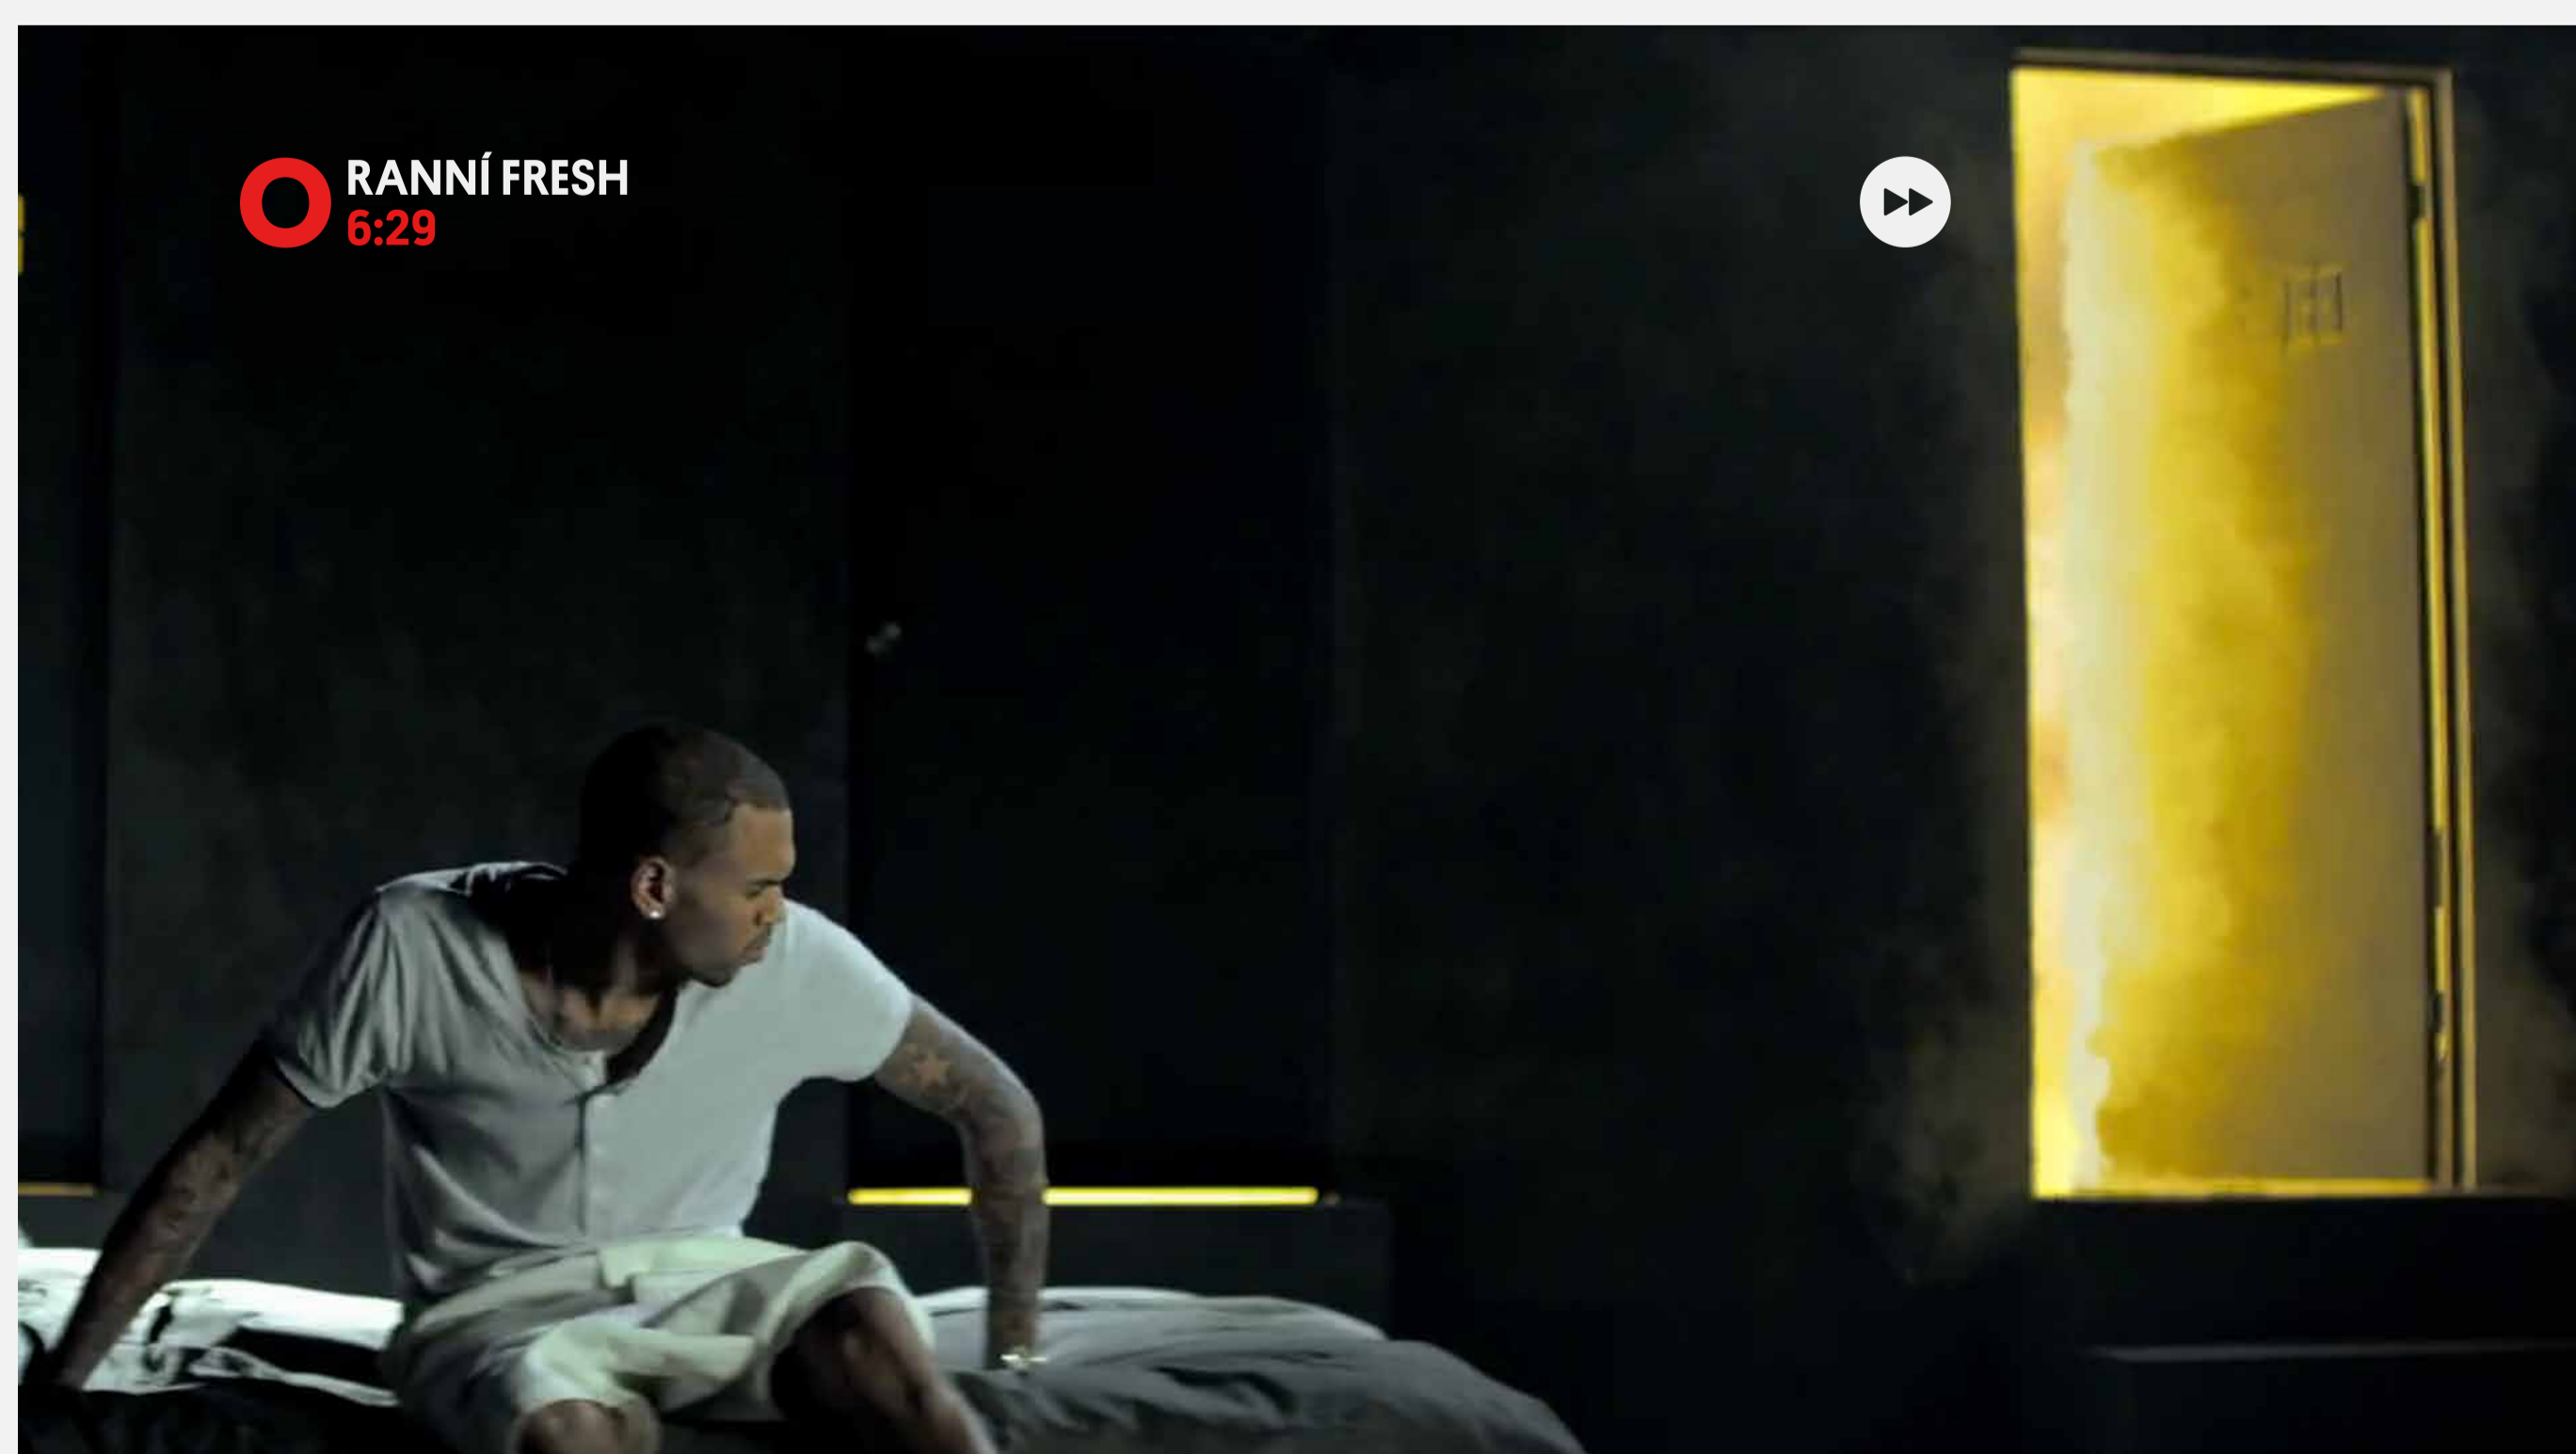

První řádek: NÁZEV SONGU
Druhý řádek: Jméno Interpreta

Animace:

Symbol Forward přijíždí z pravé kantny.

Symbol dojde do středu obrazu a objeví se dvouřádková textová informace.

Symbol se vrací zpět do pravé kantny.