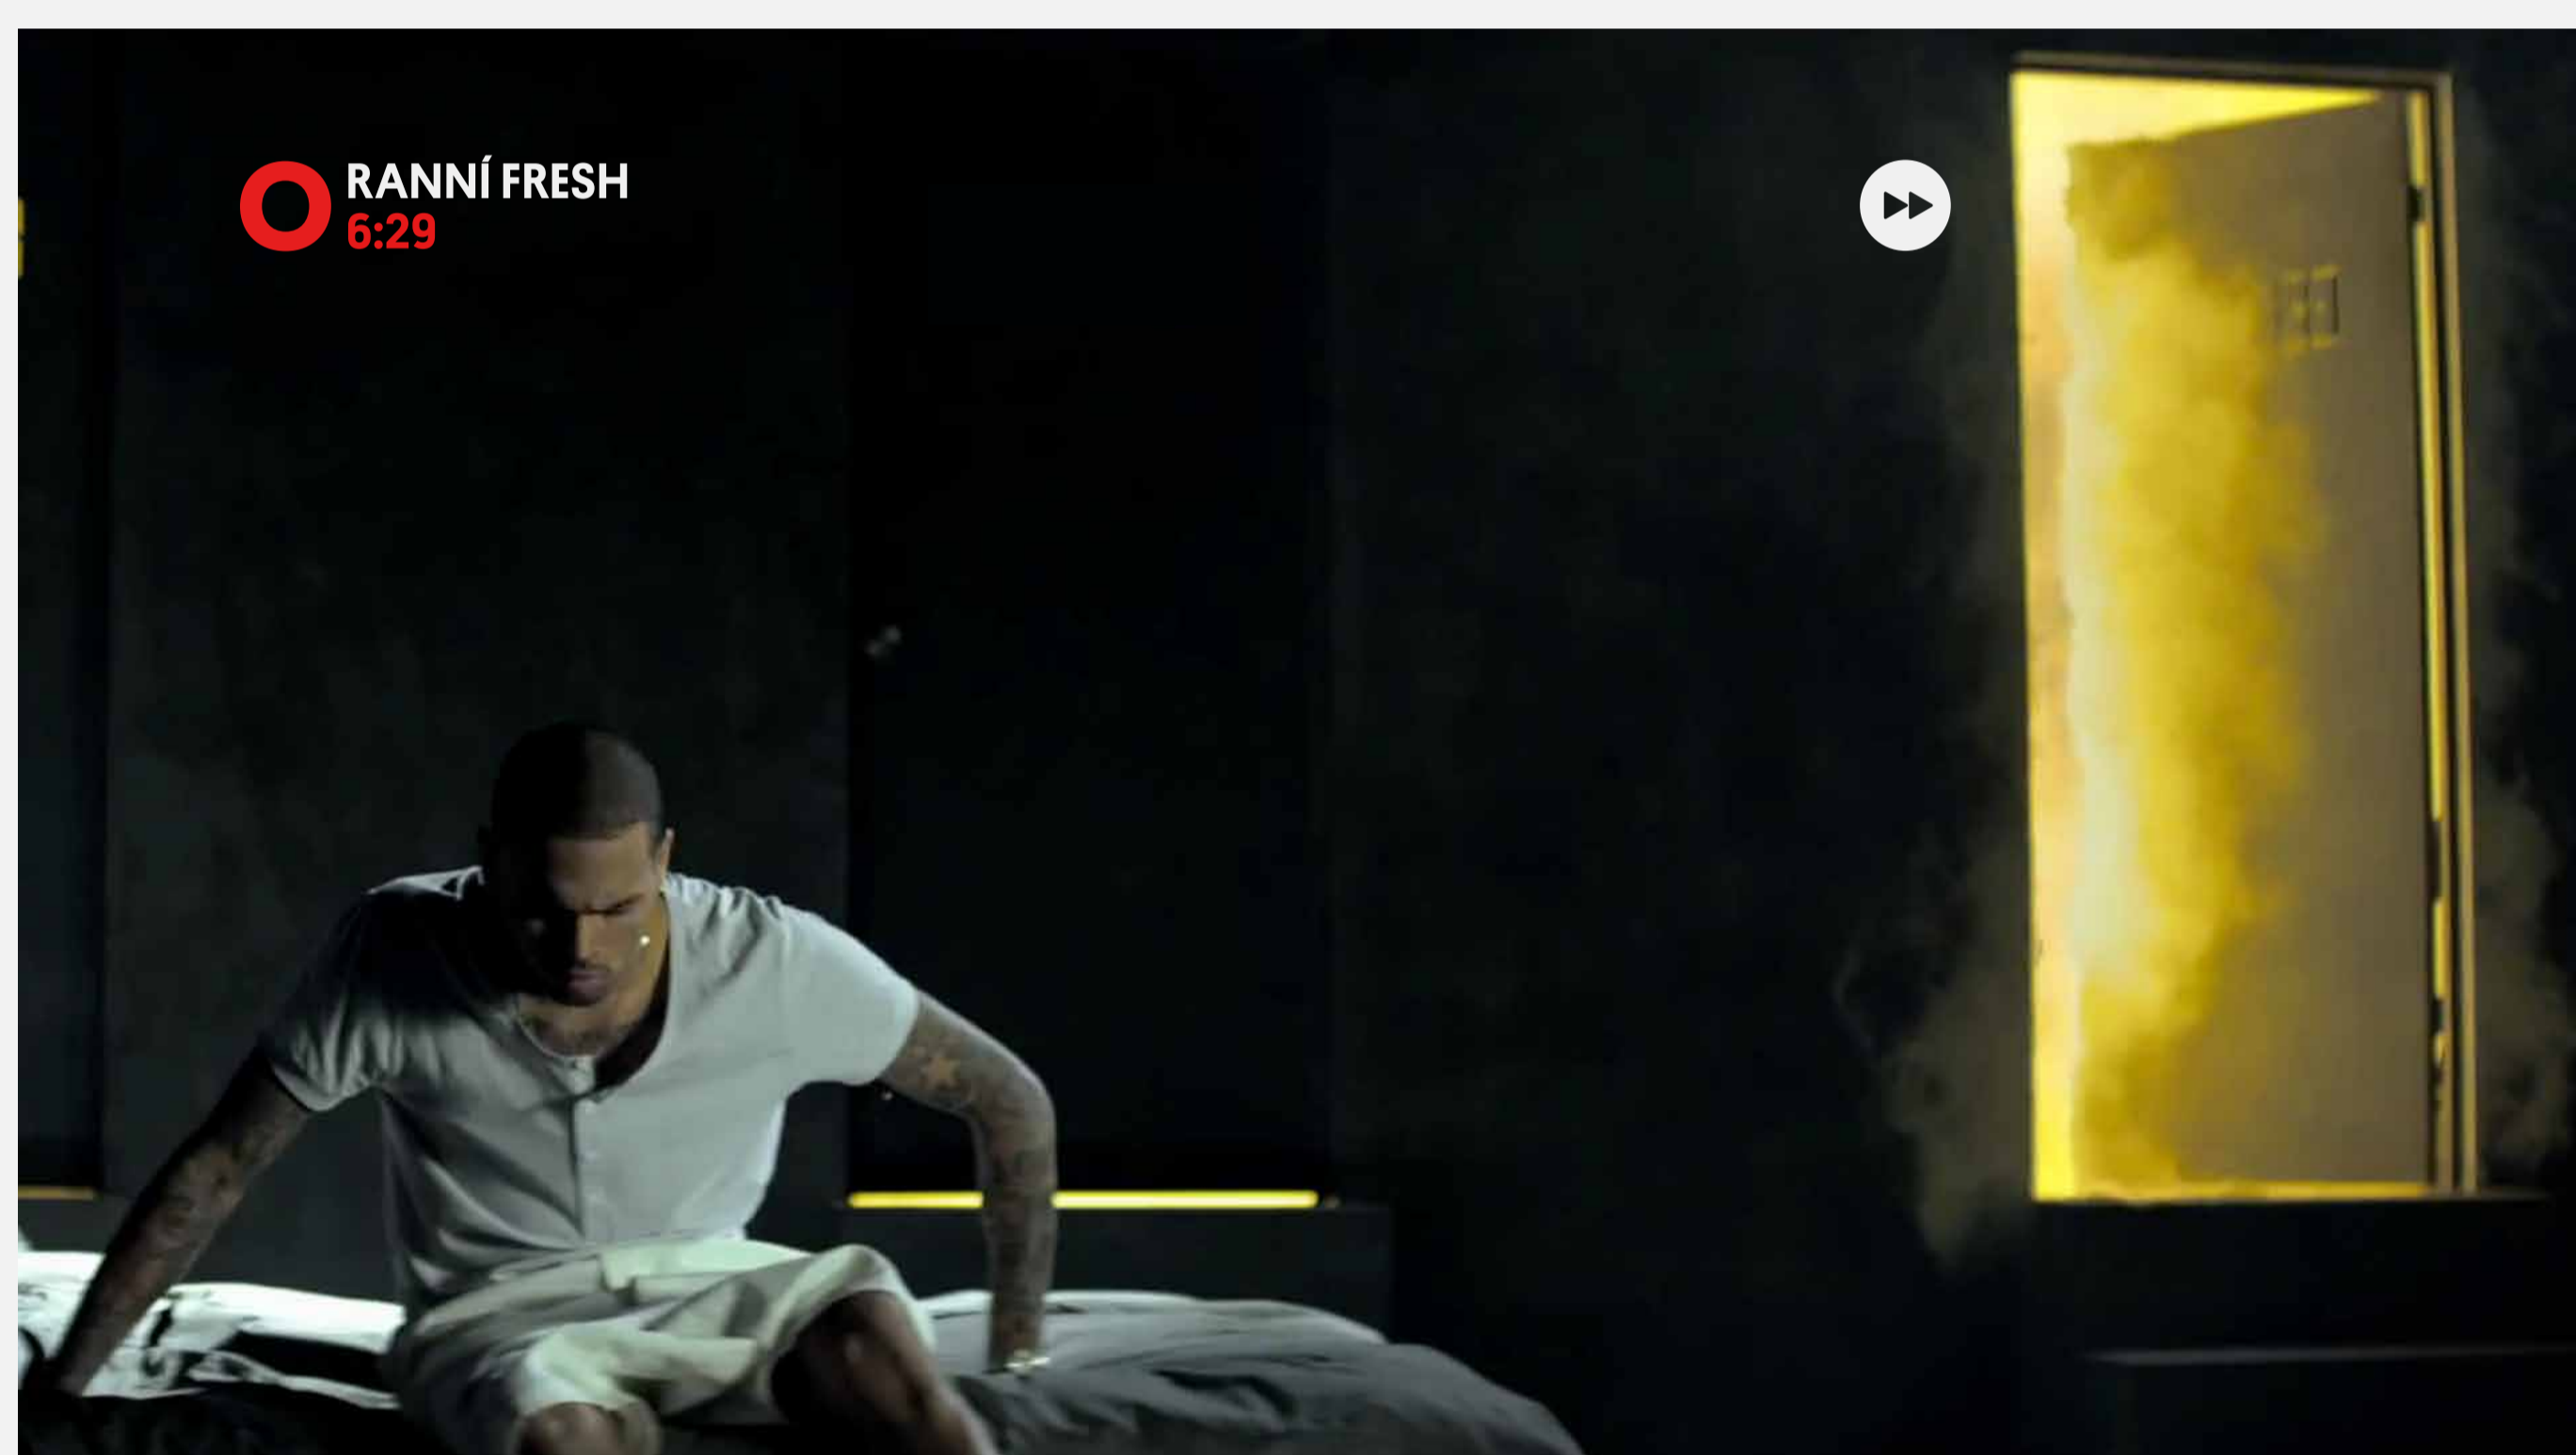

První řádek: NÁZEV SONGU
Druhý řádek: Jméno Interpreta

Animace:

Symbol Forward přijíždí z pravé kantny.

Symbol dojde do středu obrazu a objeví se dvouřádková textová informace.

Symbol se vrací zpět do pravé kantny.