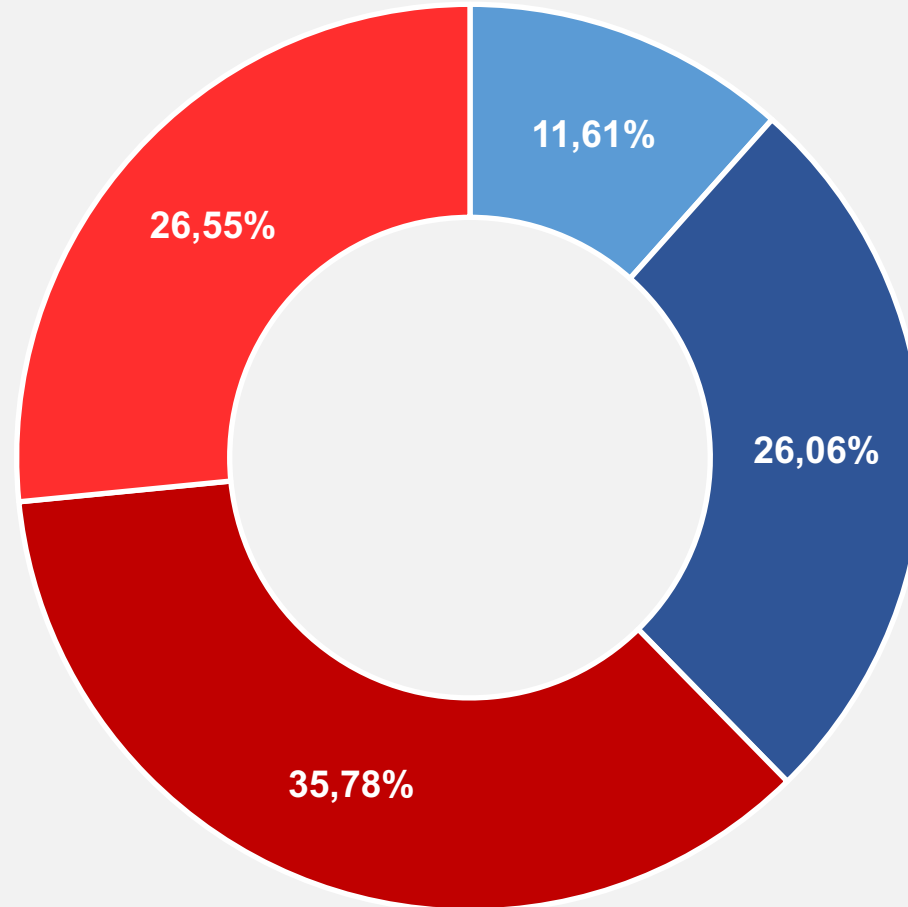

Celková návštěvnost iDNES.cz

Reálných uživatelů měsíčně	6 202 196
Reálných uživatelů týdně	3 721 185
Zobrazené stránky měsíčně	654 401 932

Vývoj návštěvnosti iDNES.cz

Struktura iDNES.cz podle věku

■ 0-14 let

■ 15-24 let

■ 24-34 let

■ 35-44 let

■ 45-54 let

■ 55+ let

Struktura iDNES.cz podle vzdělání

■ Základní

■ Vyučen(a) bez maturity

■ Středoškolské s maturitou

■ Vysokoškolské

Struktura iDNES.cz podle čistého příjmu domácnosti

■ 0 - 20000 Kč

■ 20001 - 30000 Kč

■ 30001 - 40000 Kč

■ 40001 - více

■ Nevím, nechci odpovídat