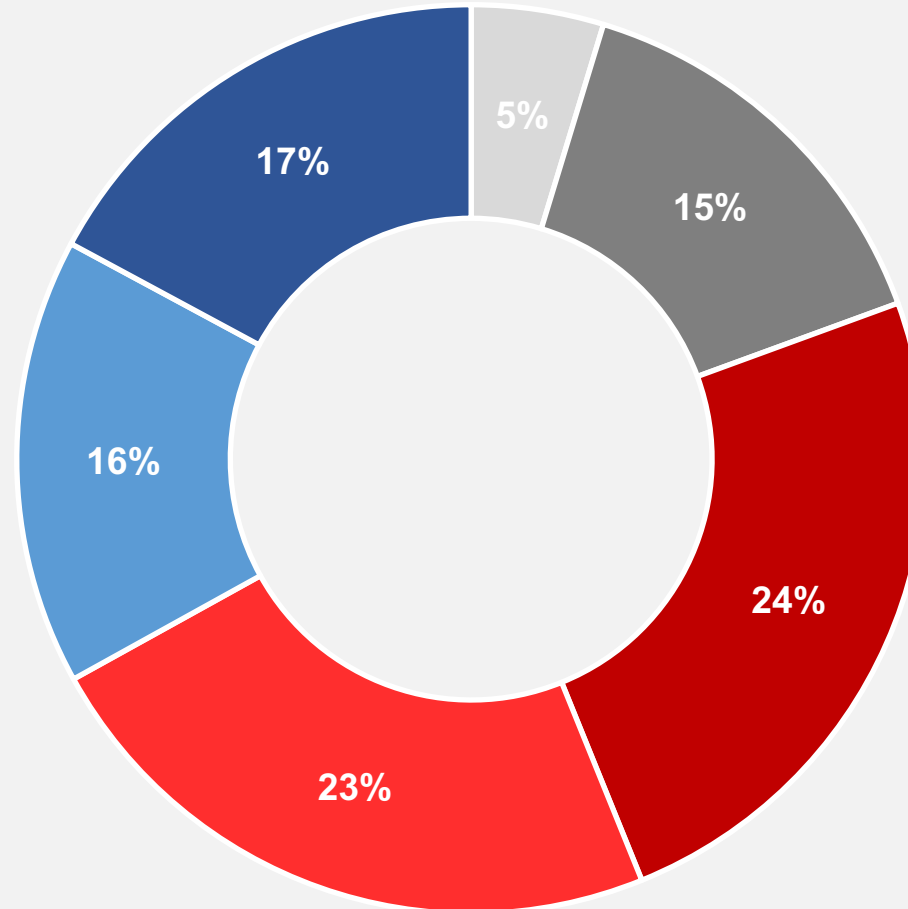

iDNES.cz

Sociodemografická
charakteristika
2019

NetMonitor

NetMonitor je rozsáhlý výzkumný projekt, jehož cílem je poskytnout informace o návštěvnosti internetu a sociodemografickém profilu jeho návštěvníků v České republice.

Výzkum je prováděn tzv. hybridním přístupem, tedy měřením jak na straně měřeného serveru (sitecentric), tak na straně internetového prohlížeče uživatele (user-centric).

Poznámka: Výzkum sociodemografie návštěvníků internetu probíhá na uživatelích, kteří se k internetu připojují z České republiky. Následující sociodemografická data proto vycházejí z počtu unikátních uživatelů připojujících se k internetu pouze z ČR.

Celková návštěvnost iDNES.cz

Reálných uživatelů měsíčně	6 202 196
Reálných uživatelů týdně	3 721 185
Zobrazené stránky měsíčně	654 401 932

Vývoj návštěvnosti iDNES.cz

Struktura iDNES.cz podle věku

■ 0-14 let

■ 15-24 let

■ 24-34 let

■ 35-44 let

■ 45-54 let

■ 55+ let

Struktura iDNES.cz podle vzdělání

■ Základní

■ Vyučen(a) bez maturity