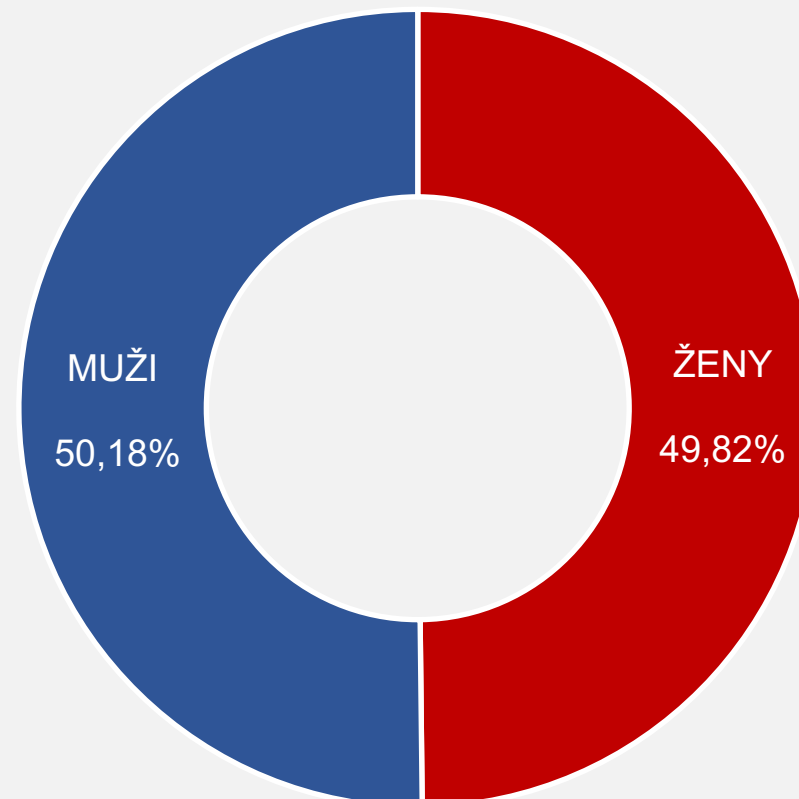

iDNES.cz

Sociodemografická
charakteristika
2019

NetMonitor

NetMonitor je rozsáhlý výzkumný projekt, jehož cílem je poskytnout informace o návštěvnosti internetu a sociodemografickém profilu jeho návštěvníků v České republice.

Zadavatelem projektu je SPIR (Sdružení pro internetový rozvoj), realizátorem je společnost Gemius S.A.

NetMonitor spojuje dva výzkumné projekty – Měření návštěvnosti internetu a Výzkum sociodemografie návštěvníků v České republice.

Výzkum je prováděn tzv. hybridním přístupem, tedy měřením jak na straně měřeného serveru (sitecentric), tak na straně internetového prohlížeče uživatele (user-centric).

Poznámka: Výzkum sociodemografie návštěvníků internetu probíhá na uživatelích, kteří se k internetu připojují z České republiky. Následující sociodemografická data proto vycházejí z počtu unikátních uživatelů připojujících se k internetu pouze z ČR.

Celková návštěvnost iDNES.cz

Reálných uživatelů měsíčně	6 202 196
Reálných uživatelů týdně	3 721 185
Zobrazené stránky měsíčně	654 401 932

Vývoj návštěvnosti iDNES.cz

Struktura iDNES.cz podle věku

■ 0-14 let