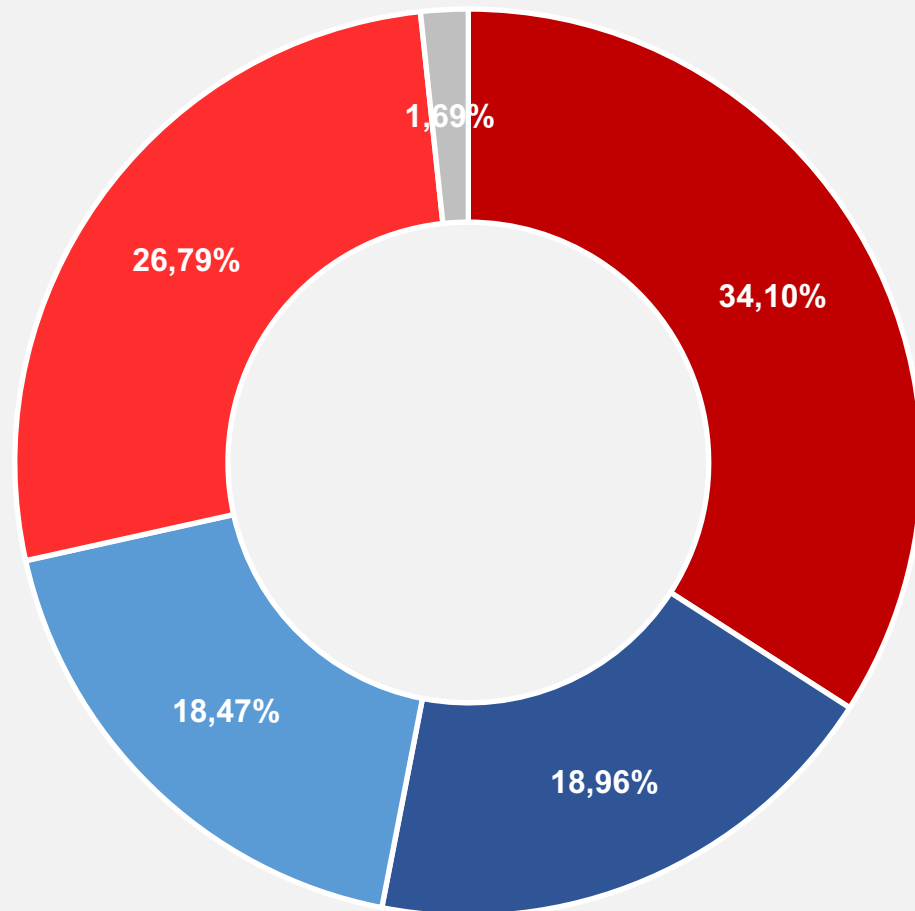

Zadavatelem projektu je SPIR (Sdružení pro internetový rozvoj), realizátorem je společnost Gemius S.A.

NetMonitor spojuje dva výzkumné projekty – Měření návštěvnosti internetu a Výzkum sociodemografie návštěvníků v České republice.

Celková návštěvnost iDNES.cz

Reálných uživatelů měsíčně	6 202 196
Reálných uživatelů týdně	3 721 185
Zobrazené stránky měsíčně	654 401 932

Vývoj návštěvnosti iDNES.cz

Struktura iDNES.cz podle věku

■ 0-14 let

■ 15-24 let

■ 24-34 let

■ 35-44 let

■ 45-54 let

■ 55+ let

Struktura iDNES.cz podle vzdělání

■ Základní

■ Vyučen(a) bez maturity

■ Středoškolské s maturitou

■ Vysokoškolské

Struktura iDNES.cz podle čistého příjmu domácnosti

■ 0 - 20000 Kč

■ 20001 - 30000 Kč

■ 30001 - 40000 Kč

■ 40001 - více

■ Nevím, nechci odpovídat