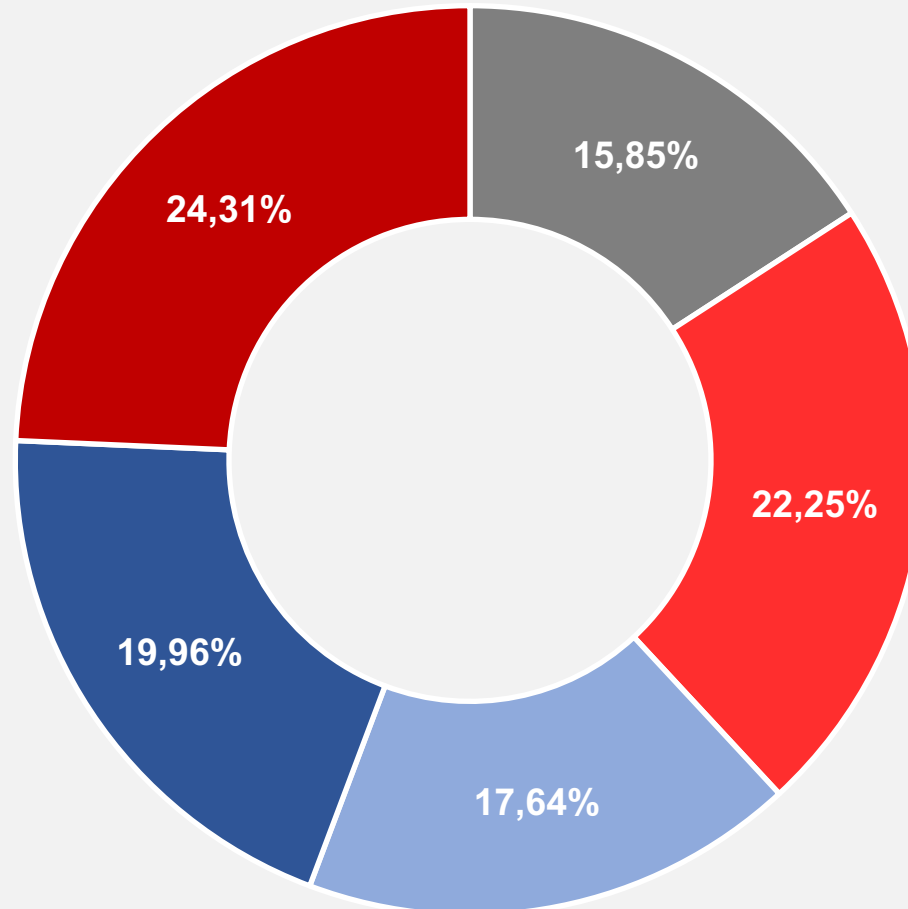

iDNES.cz

Sociodemografická
charakteristika
2019

NetMonitor

NetMonitor je rozsáhlý výzkumný projekt, jehož cílem je poskytnout informace o návštěvnosti internetu a sociodemografickém profilu jeho návštěvníků v České republice.

Zadavatelem projektu je SPIR (Sdružení pro internetový rozvoj), realizátorem je společnost Gemius S.A.

NetMonitor spojuje dva výzkumné projekty – Měření návštěvnosti internetu a Výzkum sociodemografie návštěvníků v České republice.

Struktura iDNES.cz podle socioekonomické klasifikace

■ A - nejvyšší

■ B

■ C

■ D

■ E

■ Ne kvalifikovaný

Struktura iDNES.cz podle velikosti místa bydliště