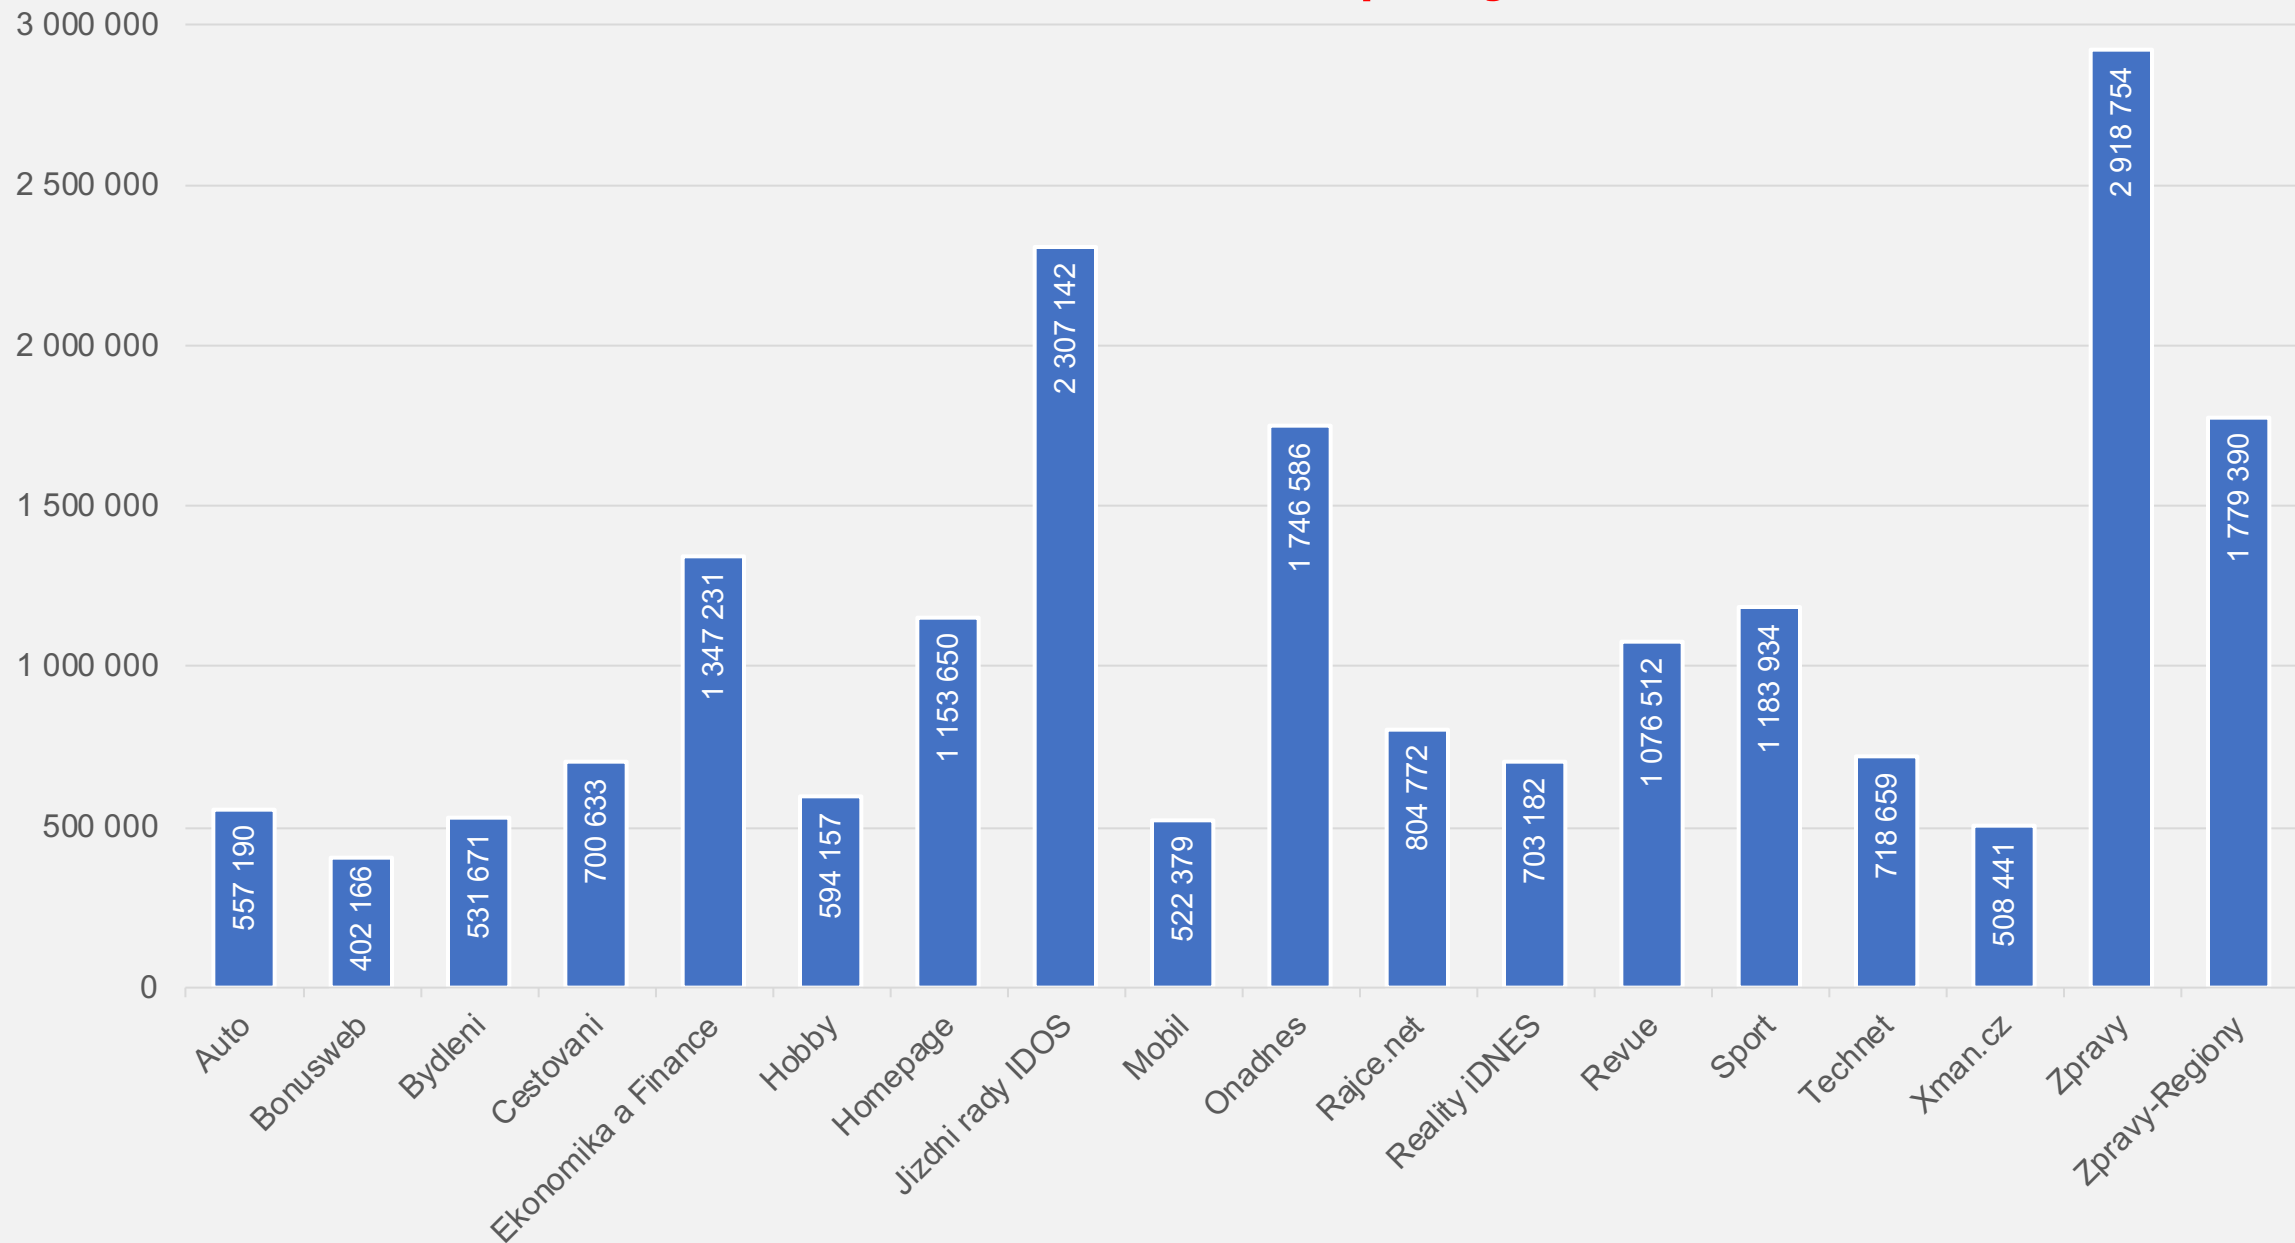

Návštěvnost webů skupiny iDNES.cz