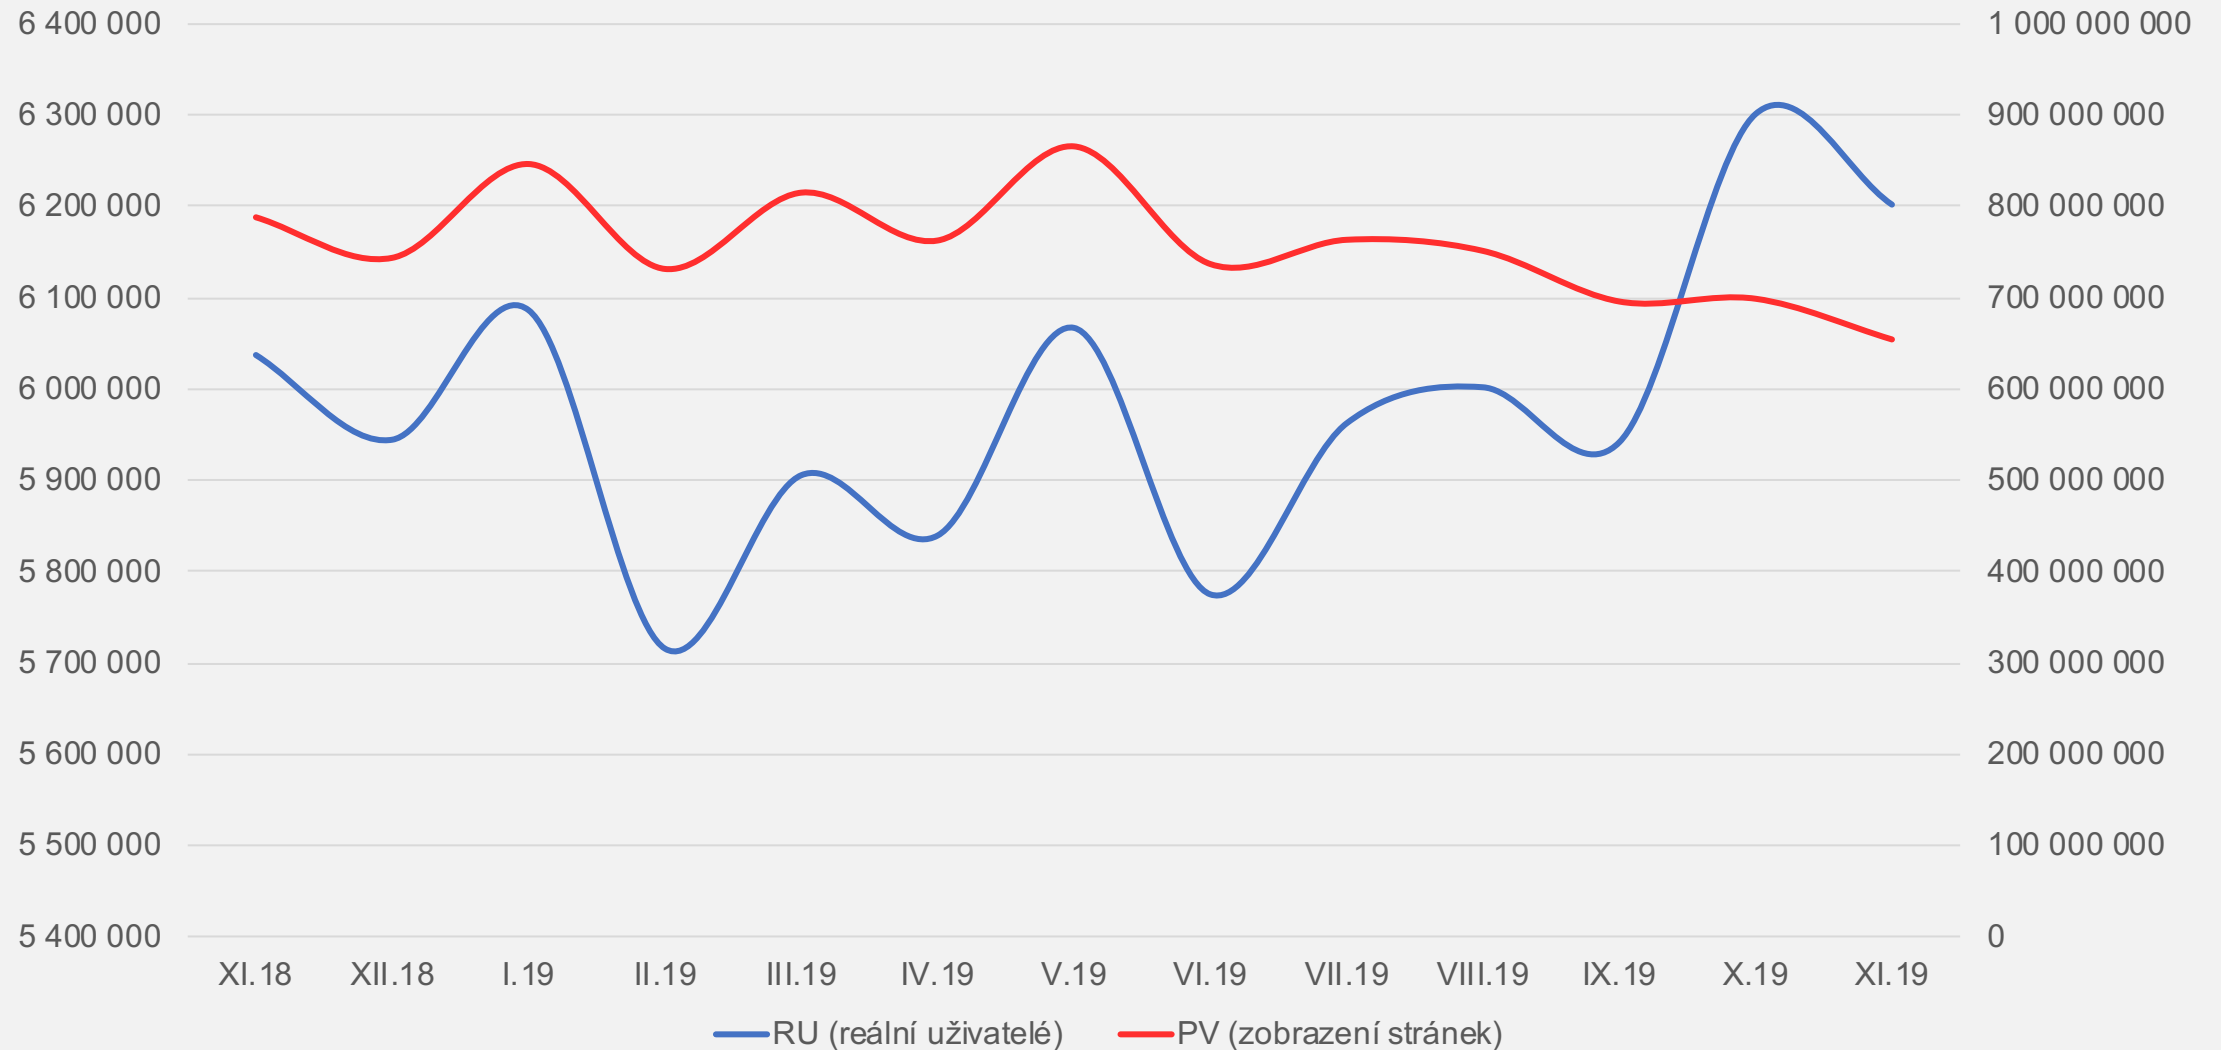

Zadavatelem projektu je SPIR (Sdružení pro internetový rozvoj), realizátorem je společnost Gemius S.A.

NetMonitor spojuje dva výzkumné projekty – Měření návštěvnosti internetu a Výzkum sociodemografie návštěvníků v České republice.

Výzkum je prováděn tzv. hybridním přístupem, tedy měřením jak na straně měřeného serveru (sitecentric), tak na straně internetového prohlížeče uživatele (user-centric).

Poznámka: Výzkum sociodemografie návštěvníků internetu probíhá na uživatelích, kteří se k internetu připojují z České republiky. Následující sociodemografická data proto vycházejí z počtu unikátních uživatelů připojujících se k internetu pouze z ČR.

Celková návštěvnost iDNES.cz

Reálných uživatelů měsíčně	6 202 196
Reálných uživatelů týdně	3 721 185
Zobrazené stránky měsíčně	654 401 932

Vývoj návštěvnosti iDNES.cz

Struktura iDNES.cz podle věku

■ 0-14 let