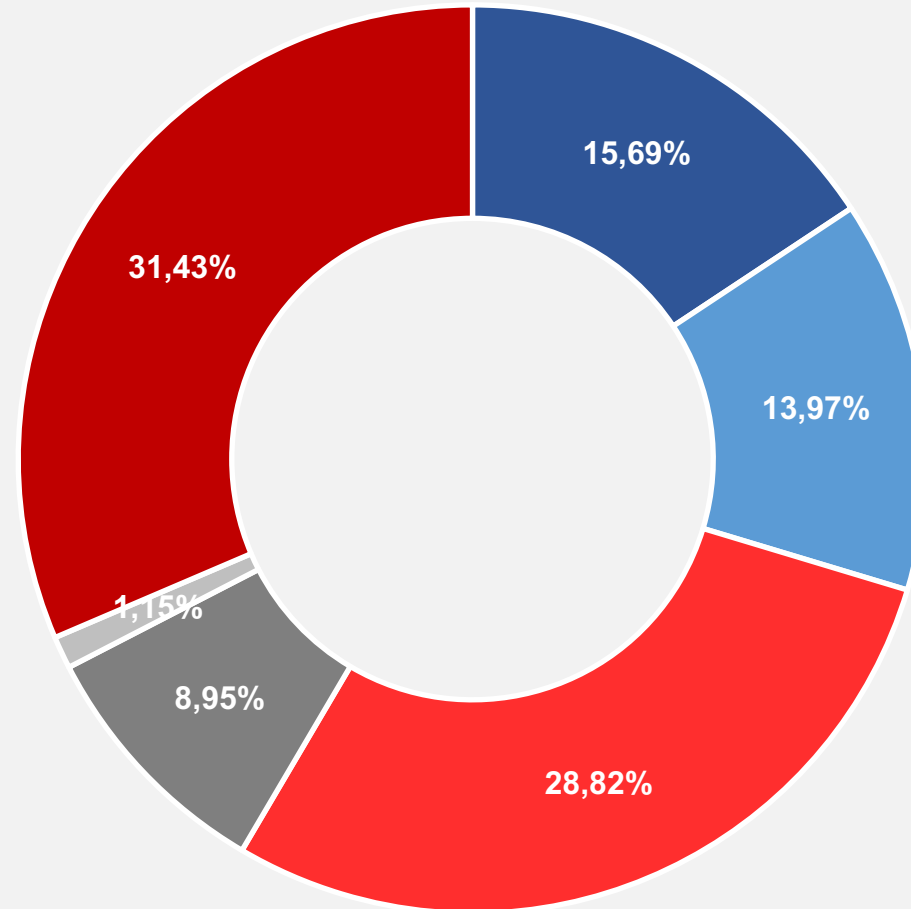

Struktura iDNES.cz podle socioekonomické klasifikace

■ A - nejvyšší

■ B

■ C

■ D

■ E

■ Ne kvalifikovaný