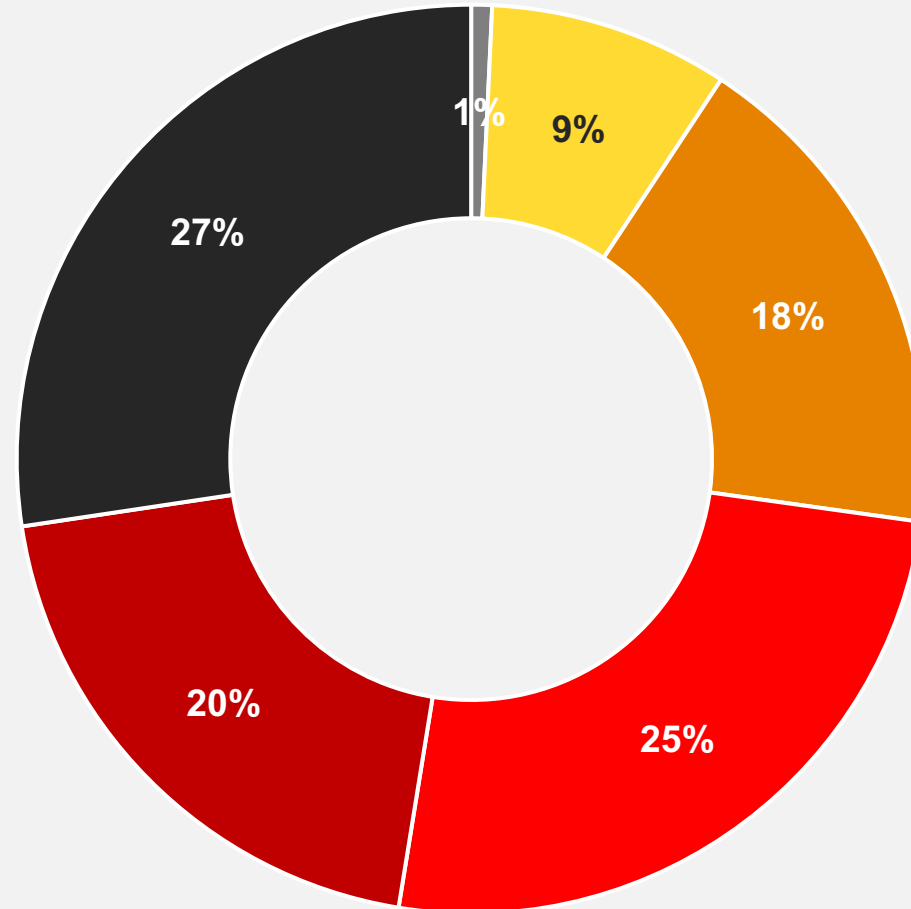

mafra

Online

ANDĚL PARK?

NetMonitor

NetMonitor je rozsáhlý výzkumný projekt, jehož cílem je poskytnout informace o návštěvnosti internetu a sociodemografickém profilu jeho návštěvníků v České republice.

Zadavatelem projektu je SPIR (Sdružení pro internetový rozvoj), realizátorem je společnost Gemius S.A. NetMonitor spojuje dva výzkumné projekty – Měření návštěvnosti internetu a Výzkum sociodemografie návštěvníků v České republice.

Výzkum je prováděn tzv. hybridním přístupem, tedy měřením jak na straně měřeného serveru (sitecentric), tak na straně internetového prohlížeče uživatele (user-centric).

Poznámka: Výzkum sociodemografie návštěvníků internetu probíhá na uživatelích, kteří se k internetu připojují z České republiky. Následující sociodemografická data proto vycházejí z počtu reálných uživatelů připojujících se k internetu pouze z ČR.

CELKOVÁ NÁVŠTĚVNOST EXPRES.CZ

Reálných uživatelů měsíčně	1 911 230
Reálných uživatelů týdně	905 593
Zobrazené stránky měsíčně	20 552 350

VÝVOJ NÁVŠTĚVNOSTI EXPRES.CZ

STRUKTURA EXPRES.CZ PODLE VĚKU

■ 0-14 let

■ 15-24 let

■ 24-34 let

■ 35-44 let

■ 45-54 let

■ 55+ let

STRUKTURA EXPRES.CZ PODLE VZDĚLÁNÍ

■ Základní

■ Vyučen(a) bez maturity