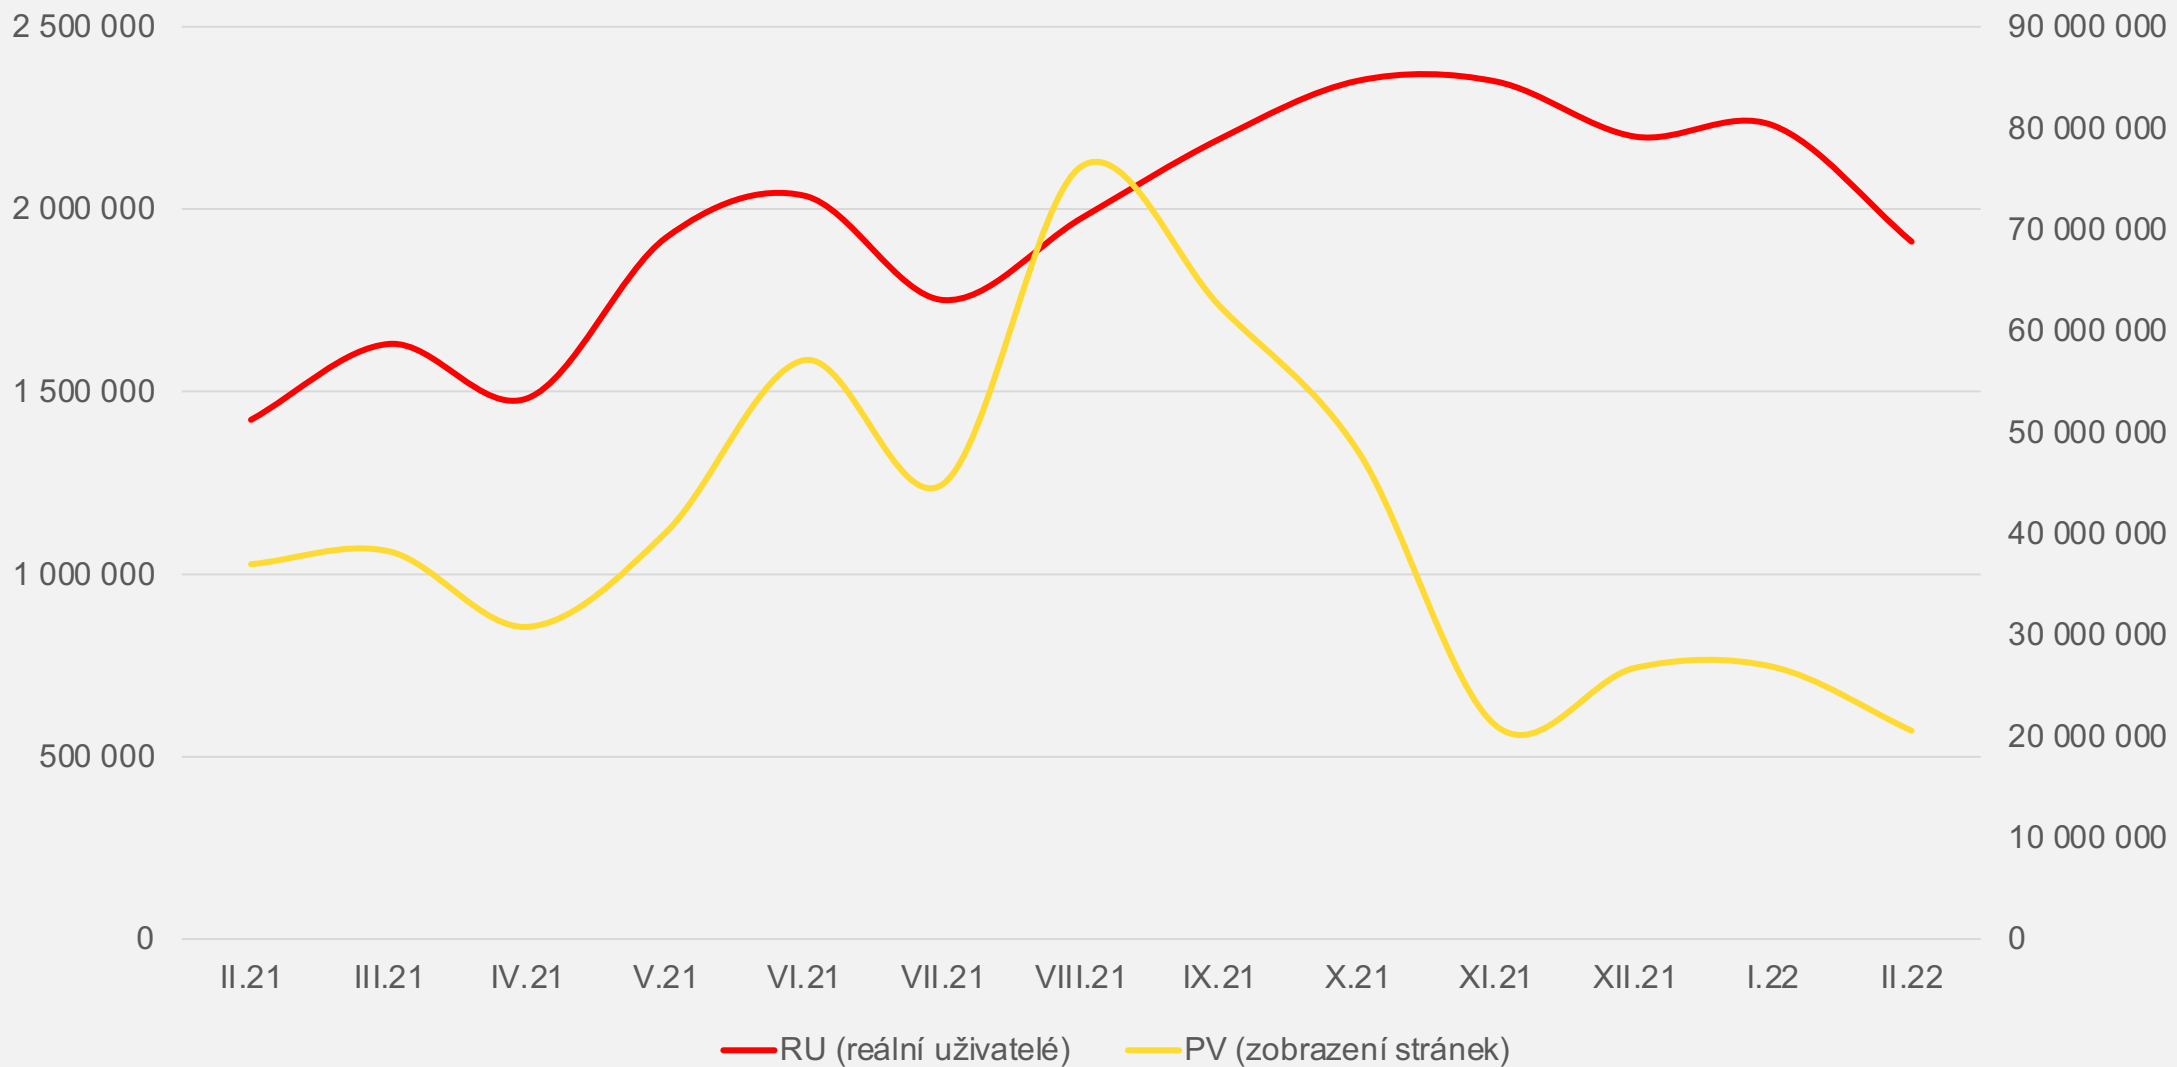

mafra

Online

ANDĚL PARK?

NetMonitor

NetMonitor je rozsáhlý výzkumný projekt, jehož cílem je poskytnout informace o návštěvnosti internetu a sociodemografickém profilu jeho návštěvníků v České republice.

Zadavatelem projektu je SPIR (Sdružení pro internetový rozvoj), realizátorem je společnost Gemius S.A. NetMonitor spojuje dva výzkumné projekty – Měření návštěvnosti internetu a Výzkum sociodemografie návštěvníků v České republice.

Výzkum je prováděn tzv. hybridním přístupem, tedy měřením jak na straně měřeného serveru (sitecentric), tak na straně internetového prohlížeče uživatele (user-centric).

Poznámka: Výzkum sociodemografie návštěvníků internetu probíhá na uživatelích, kteří se k internetu připojují z České republiky. Následující sociodemografická data proto vycházejí z počtu reálných uživatelů připojujících se k internetu pouze z ČR.

CELKOVÁ NÁVŠTĚVNOST EXPRES.CZ

Reálných uživatelů měsíčně	1 911 230
Reálných uživatelů týdně	905 593
Zobrazené stránky měsíčně	20 552 350

VÝVOJ NÁVŠTĚVNOSTI EXPRES.CZ

STRUKTURA EXPRES.CZ PODLE VĚKU

■ 0-14 let

■ 15-24 let

■ 24-34 let

■ 35-44 let

■ 45-54 let

■ 55+ let

STRUKTURA EXPRES.CZ PODLE VZDĚLÁNÍ

■ Základní

■ Vyučen(a) bez maturity