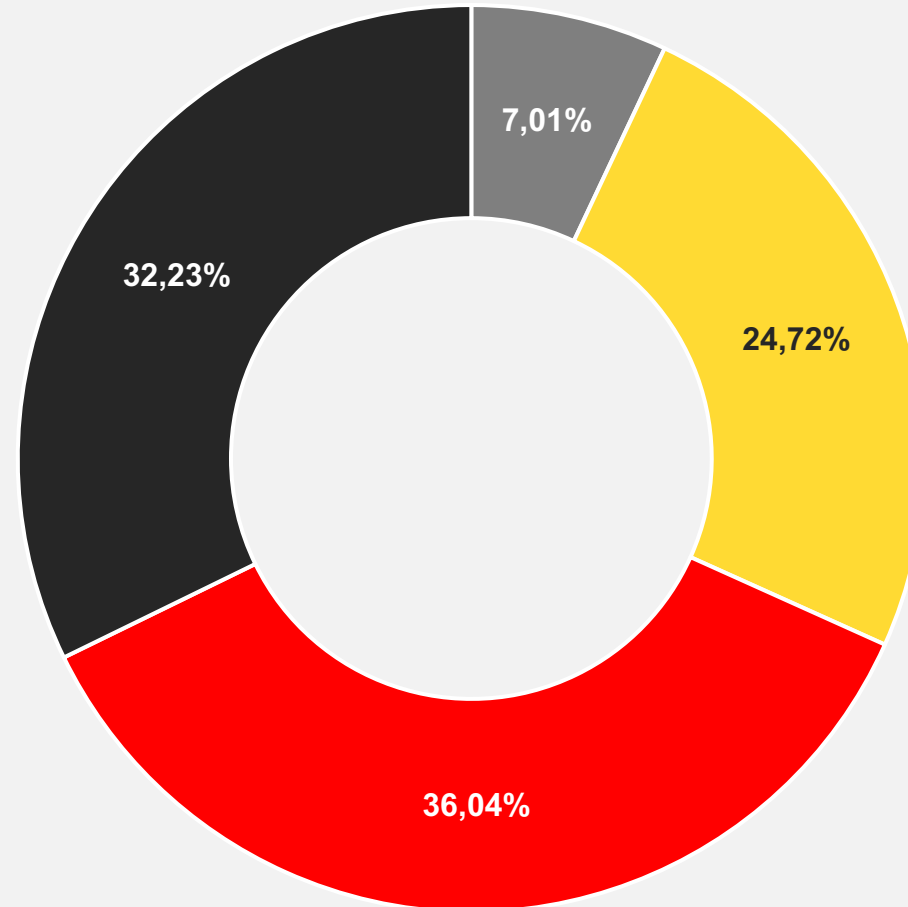

mafra

Online

ANDĚL PARK?

NetMonitor

NetMonitor je rozsáhlý výzkumný projekt, jehož cílem je poskytnout informace o návštěvnosti internetu a sociodemografickém profilu jeho návštěvníků v České republice.

Zadavatelem projektu je SPIR (Sdružení pro internetový rozvoj), realizátorem je společnost Gemius S.A. NetMonitor spojuje dva výzkumné projekty – Měření návštěvnosti internetu a Výzkum sociodemografie návštěvníků v České republice.

Výzkum je prováděn tzv. hybridním přístupem, tedy měřením jak na straně měřeného serveru (sitecentric), tak na straně internetového prohlížeče uživatele (user-centric).

Poznámka: Výzkum sociodemografie návštěvníků internetu probíhá na uživatelích, kteří se k internetu připojují z České republiky. Následující sociodemografická data proto vycházejí z počtu reálných uživatelů připojujících se k internetu pouze z ČR.

CELKOVÁ NÁVŠTĚVNOST EXPRES.CZ

Reálných uživatelů měsíčně	1 911 230
Reálných uživatelů týdně	905 593
Zobrazené stránky měsíčně	20 552 350

VÝVOJ NÁVŠTĚVNOSTI EXPRES.CZ

STRUKTURA EXPRES.CZ PODLE VĚKU

■ 0-14 let

■ 15-24 let

■ 24-34 let

■ 35-44 let

■ 45-54 let

■ 55+ let

STRUKTURA EXPRES.CZ PODLE VZDĚLÁNÍ

■ Základní

■ Vyučen(a) bez maturity