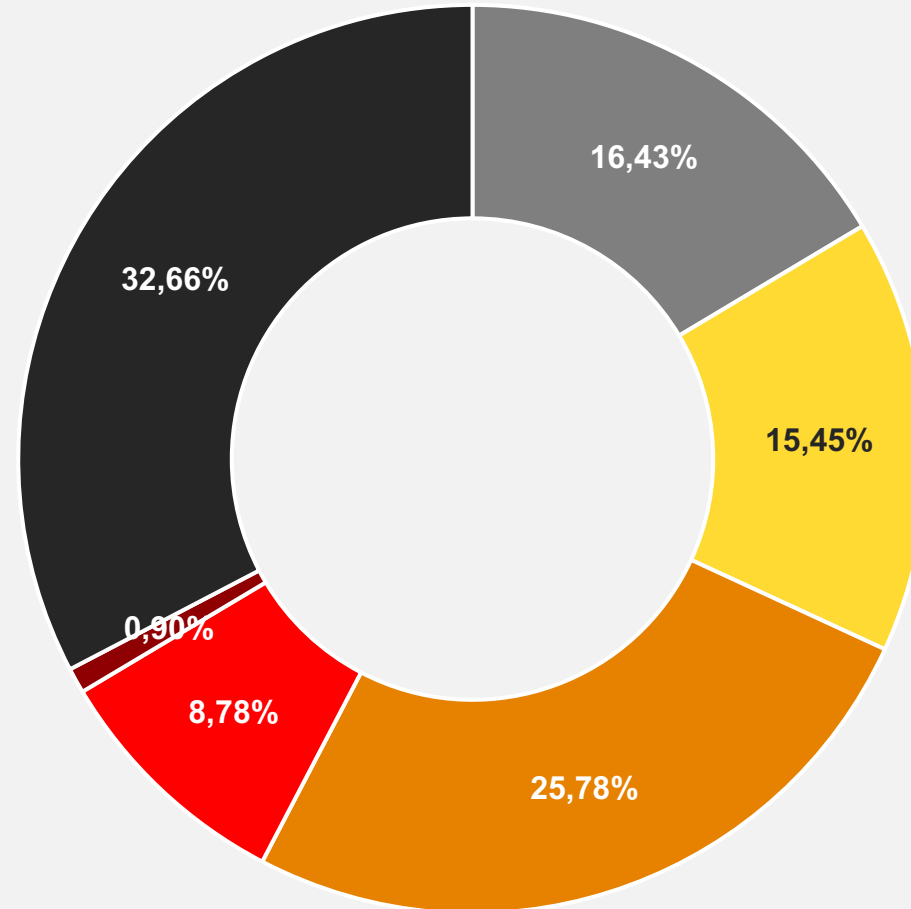

STRUKTURA EXPRES.CZ PODLE SOCIOEKONOMICKÉ KLASIFIKACE

■ A - nejvyšší

■ B

■ C

■ D

■ E

■ Ne kvalifikovaný