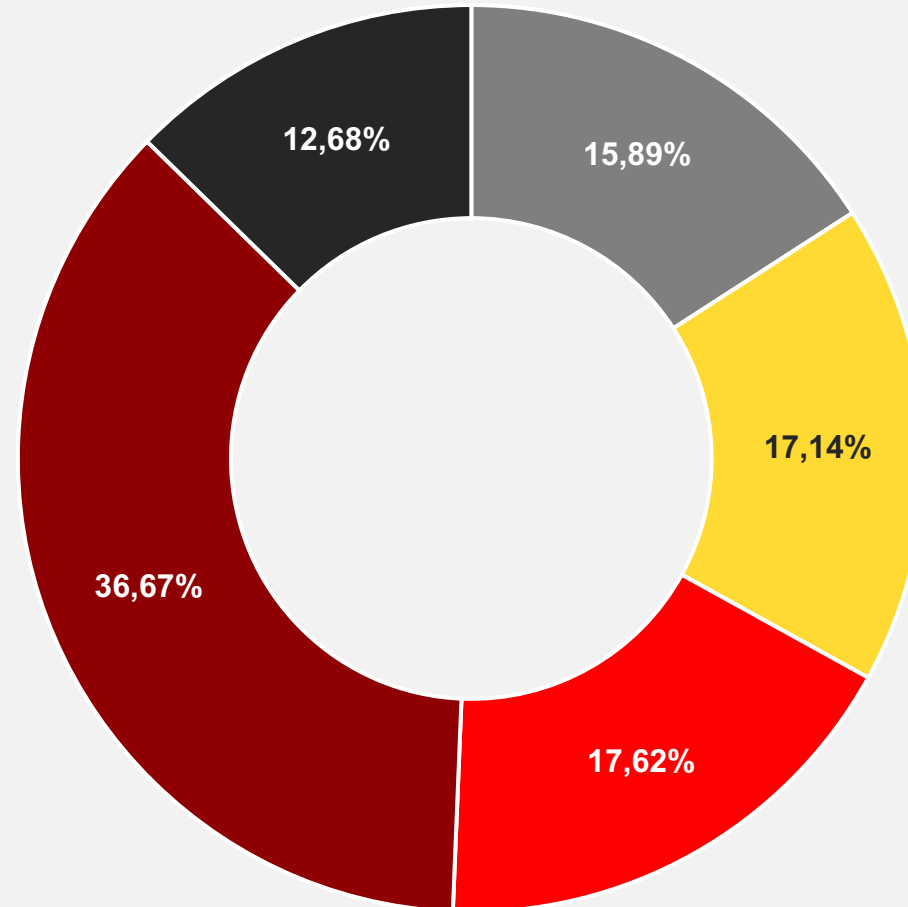

STRUKTURA EXPRES.CZ PODLE ČISTÉHO PŘÍJMU DOMÁCNOSTI

■ 0 - 20000 Kč

■ 20001 - 30000 Kč

■ 30001 - 40000 Kč

■ 40001 - více

■ Nevím, nechci odpovídat