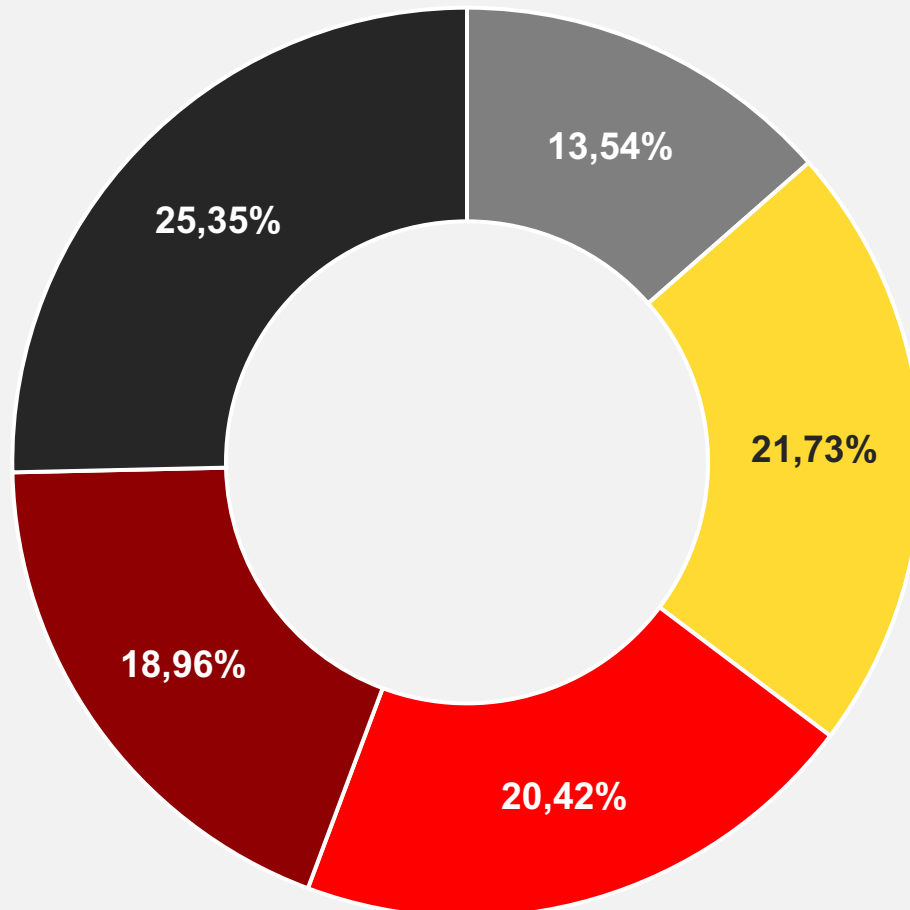

STRUKTURA EXPRES.CZ PODLE VELIKOSTI MÍSTA BYDLIŠTĚ

■ Do 999 obyvatel   ■ 1000 - 4999 obyvatel   ■ 5000 - 19999 obyvatel   ■ 20000 - 99999 obyvatel   ■ Nad 100000 obyvatel