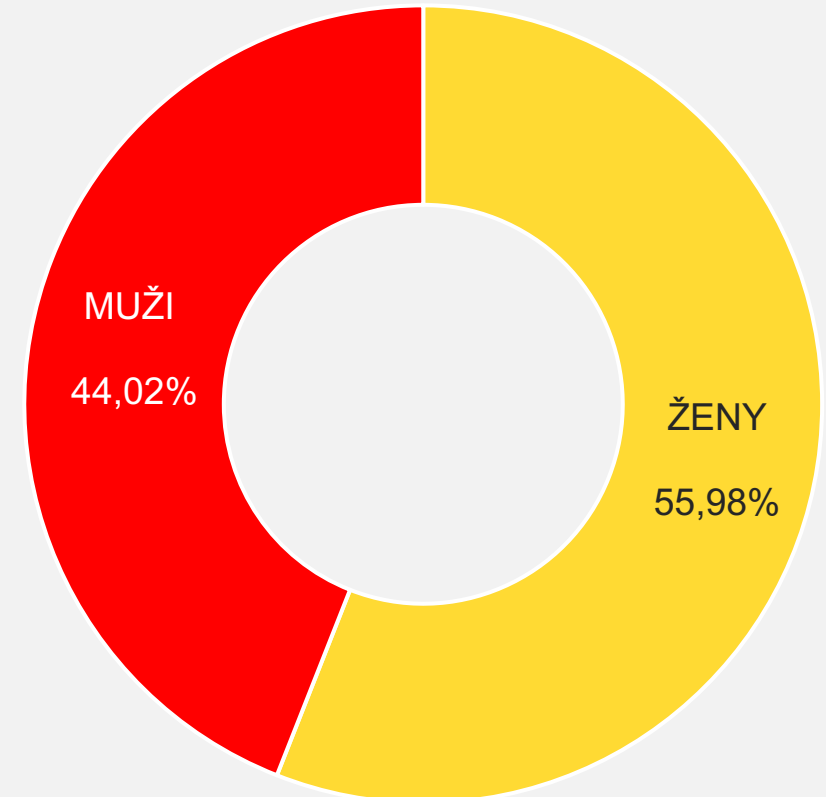

mafra

Online

ANDĚL PARK?

NetMonitor

NetMonitor je rozsáhlý výzkumný projekt, jehož cílem je poskytnout informace o návštěvnosti internetu a sociodemografickém profilu jeho návštěvníků v České republice.

Zadavatelem projektu je SPIR (Sdružení pro internetový rozvoj), realizátorem je společnost Gemius S.A. NetMonitor spojuje dva výzkumné projekty – Měření návštěvnosti internetu a Výzkum sociodemografie návštěvníků v České republice.

Výzkum je prováděn tzv. hybridním přístupem, tedy měřením jak na straně měřeného serveru (sitecentric), tak na straně internetového prohlížeče uživatele (user-centric).

Poznámka: Výzkum sociodemografie návštěvníků internetu probíhá na uživatelích, kteří se k internetu připojují z České republiky. Následující sociodemografická data proto vycházejí z počtu reálných uživatelů připojujících se k internetu pouze z ČR.

CELKOVÁ NÁVŠTĚVNOST EXPRES.CZ

Reálných uživatelů měsíčně	1 911 230
Reálných uživatelů týdně	905 593
Zobrazené stránky měsíčně	20 552 350

VÝVOJ NÁVŠTĚVNOSTI EXPRES.CZ

STRUKTURA EXPRES.CZ PODLE VĚKU

■ 0-14 let