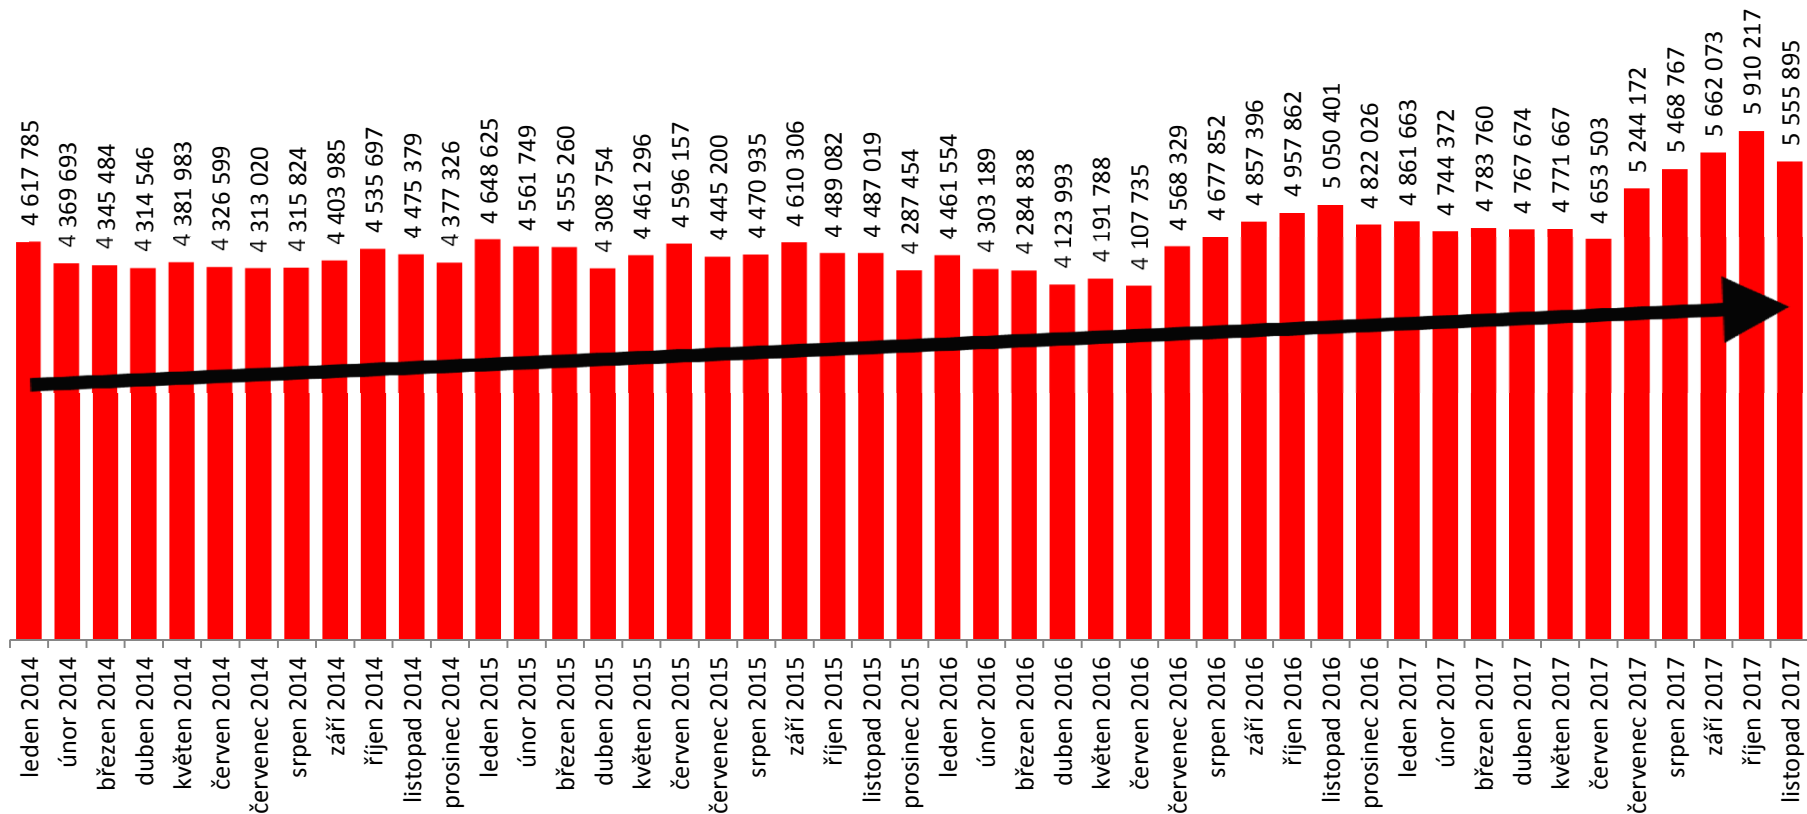

Návštěvnost serveru iDNES.cz roste

Celkový počet reálných uživatelů

Změny metodiky: červen 2015, červenec 2017

Zdroj dat: NetMonitor

Do května 2015 bez rozlišení přistupující platformy.
 Od června 2015 do června 2016 platforma = PC. Od července 2016 platforma = vše (PC + mobil + tablet).