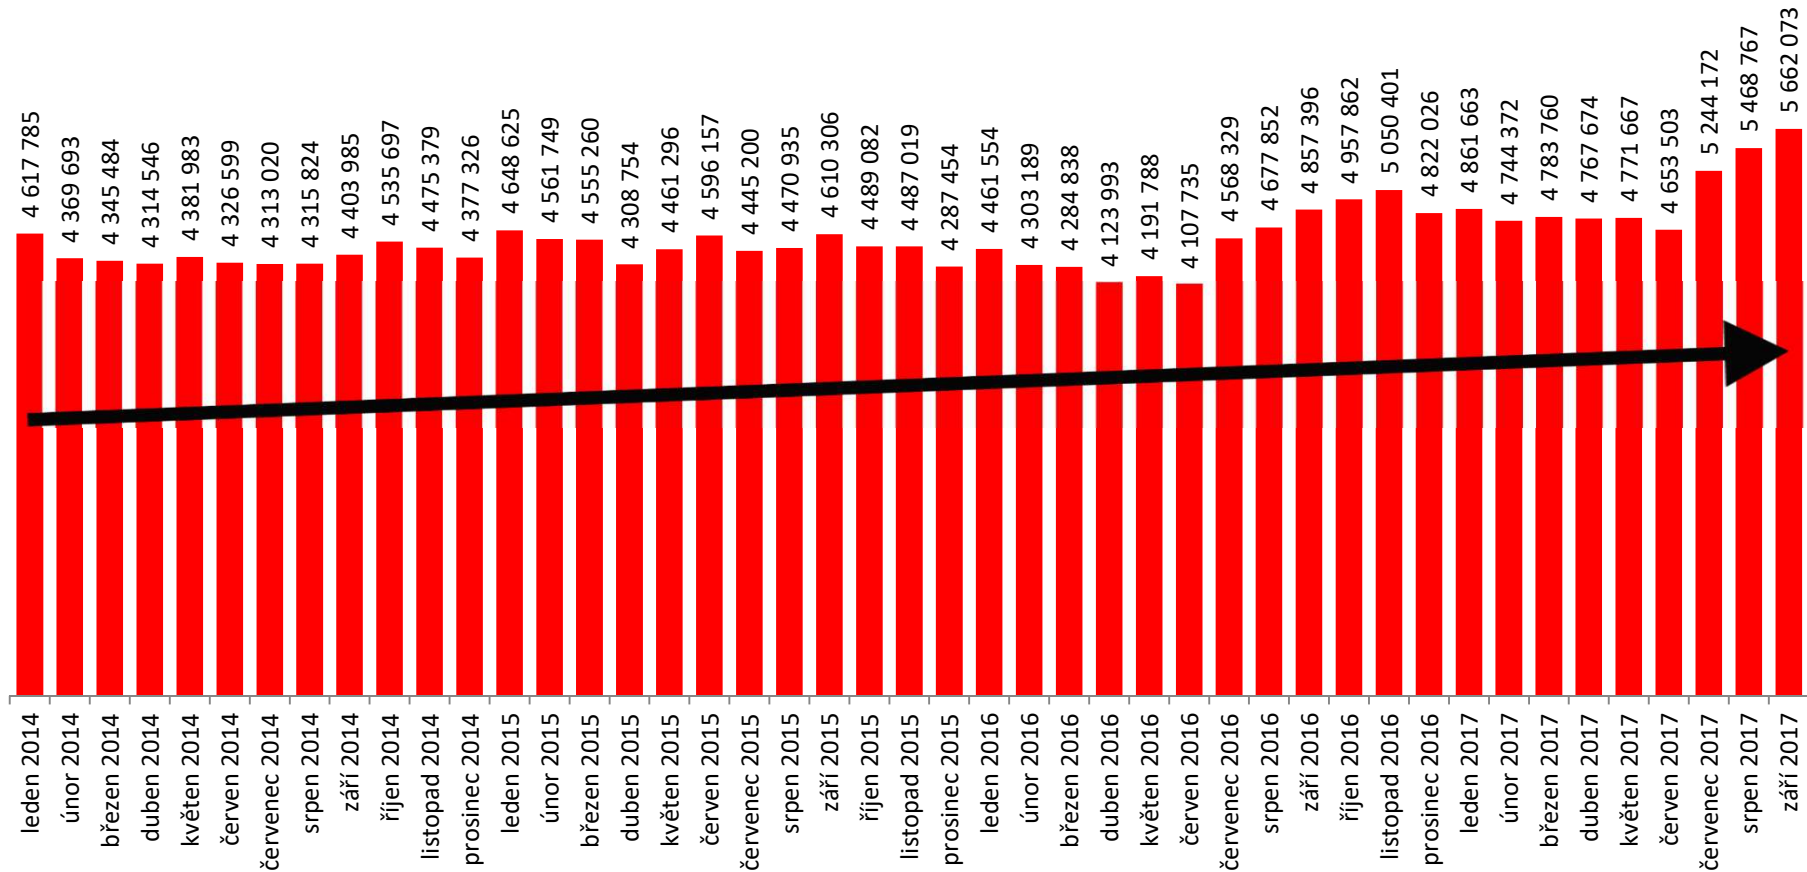

Návštěvnost serveru iDNES.cz roste

Celkový počet reálných uživatelů

Změny metodiky: červen 2015, červenec 2017

Zdroj dat: NetMonitor

Do května 2015 bez rozlišení přistupující platformy.
 Od června 2015 do června 2016 platforma = PC. Od července 2016 platforma = vše (PC + mobil + tablet).