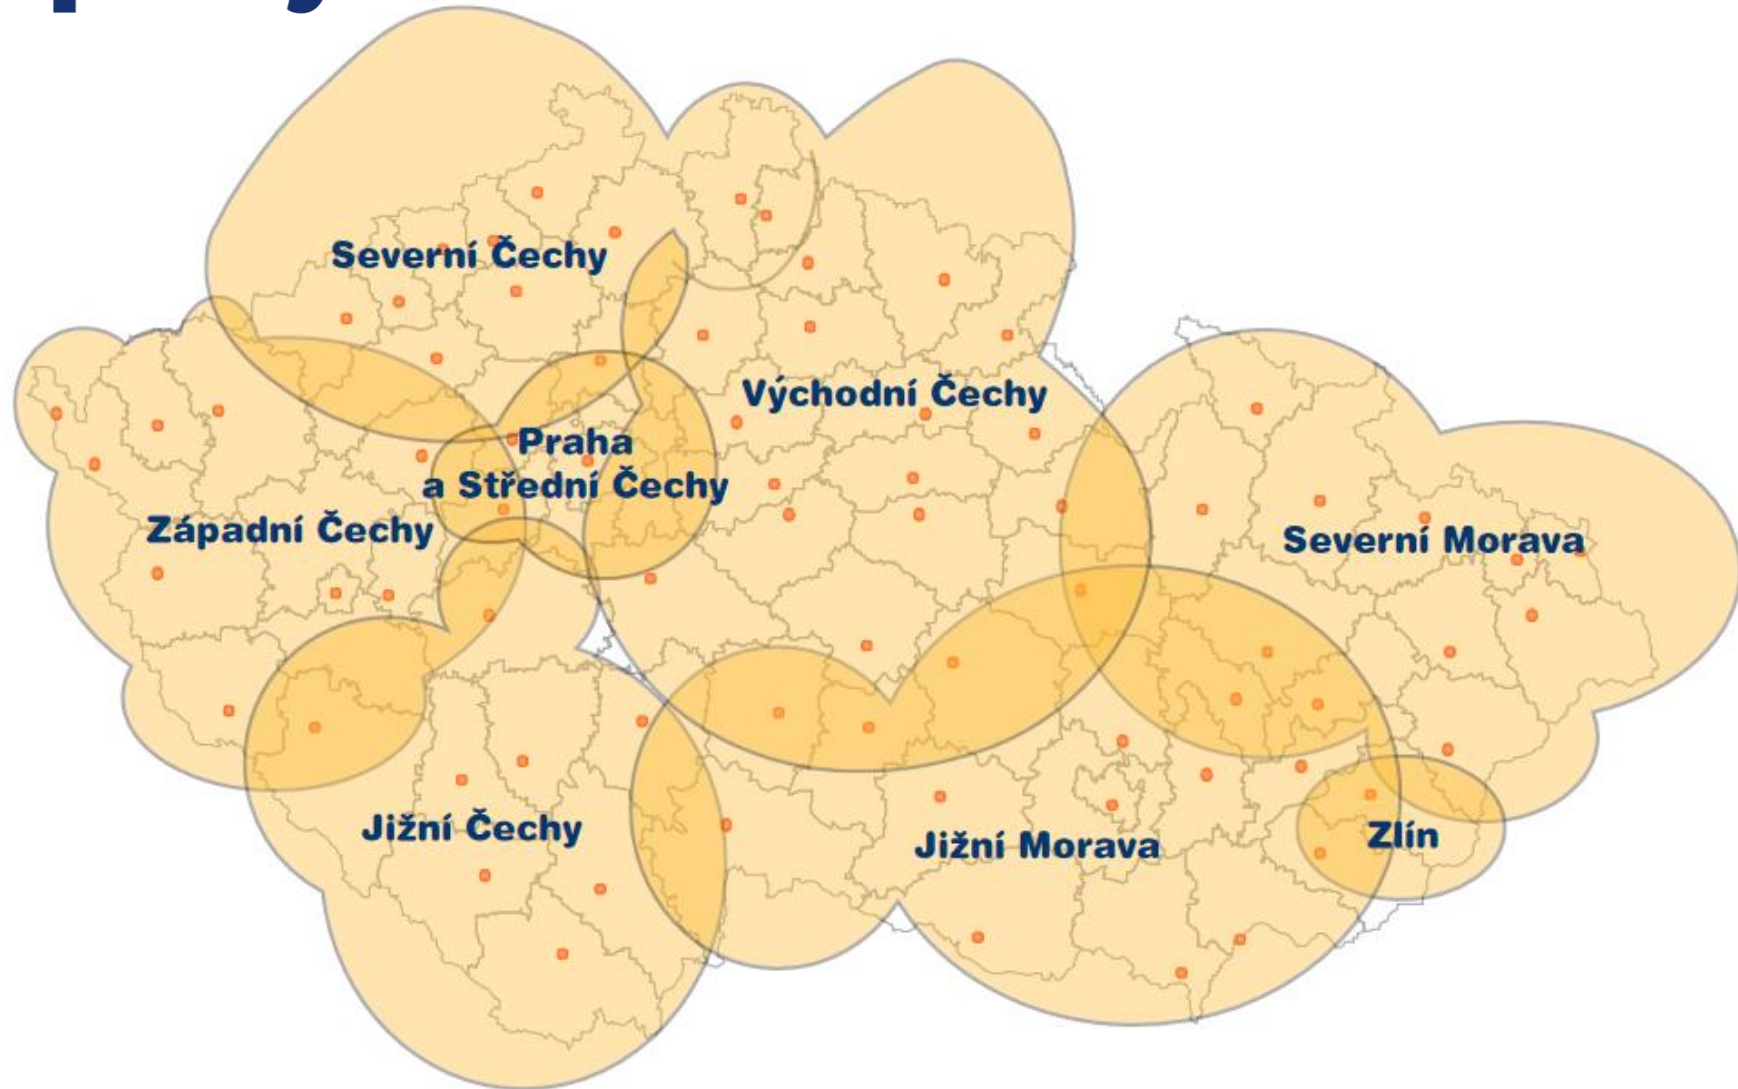

# mapa pokrytí

**Praha a střední Čechy:** Praha – 96,6 FM; Beroun – 101,5 FM

**Jižní Čechy:** České Budějovice – 102,9 FM; Příbram – 96,4 FM; Kašperské hory: Javorník – 98,4 FM

**Západní Čechy:** Plzeň – 91,4 FM; Klatovy – 94,0 FM; Karlovy Vary – 93,0 FM; Sokolov – 96,5 FM; Aš – 99,1 FM

**Severní Čechy:** Liberec – 92,1 FM; Ústí nad Labem – 102,0 FM; Děčín – 102,7 FM

**Východní Čechy:** Pardubice – 106,0 FM; Trutnov – 92,1 FM; Benešov – 99,6 FM

**Severní Morava:** Ostrava – 89,0 FM; Jeseník 100,9 FM; Valašské Meziříčí – 100,5 FM

**Jižní Morava:** Brno – 87,6 FM; Jihlava – 100,3 FM; Znojmo – 90,2 FM; Hodonín – 97,7 FM

**Zlín:** Zlín – 102,3 FM