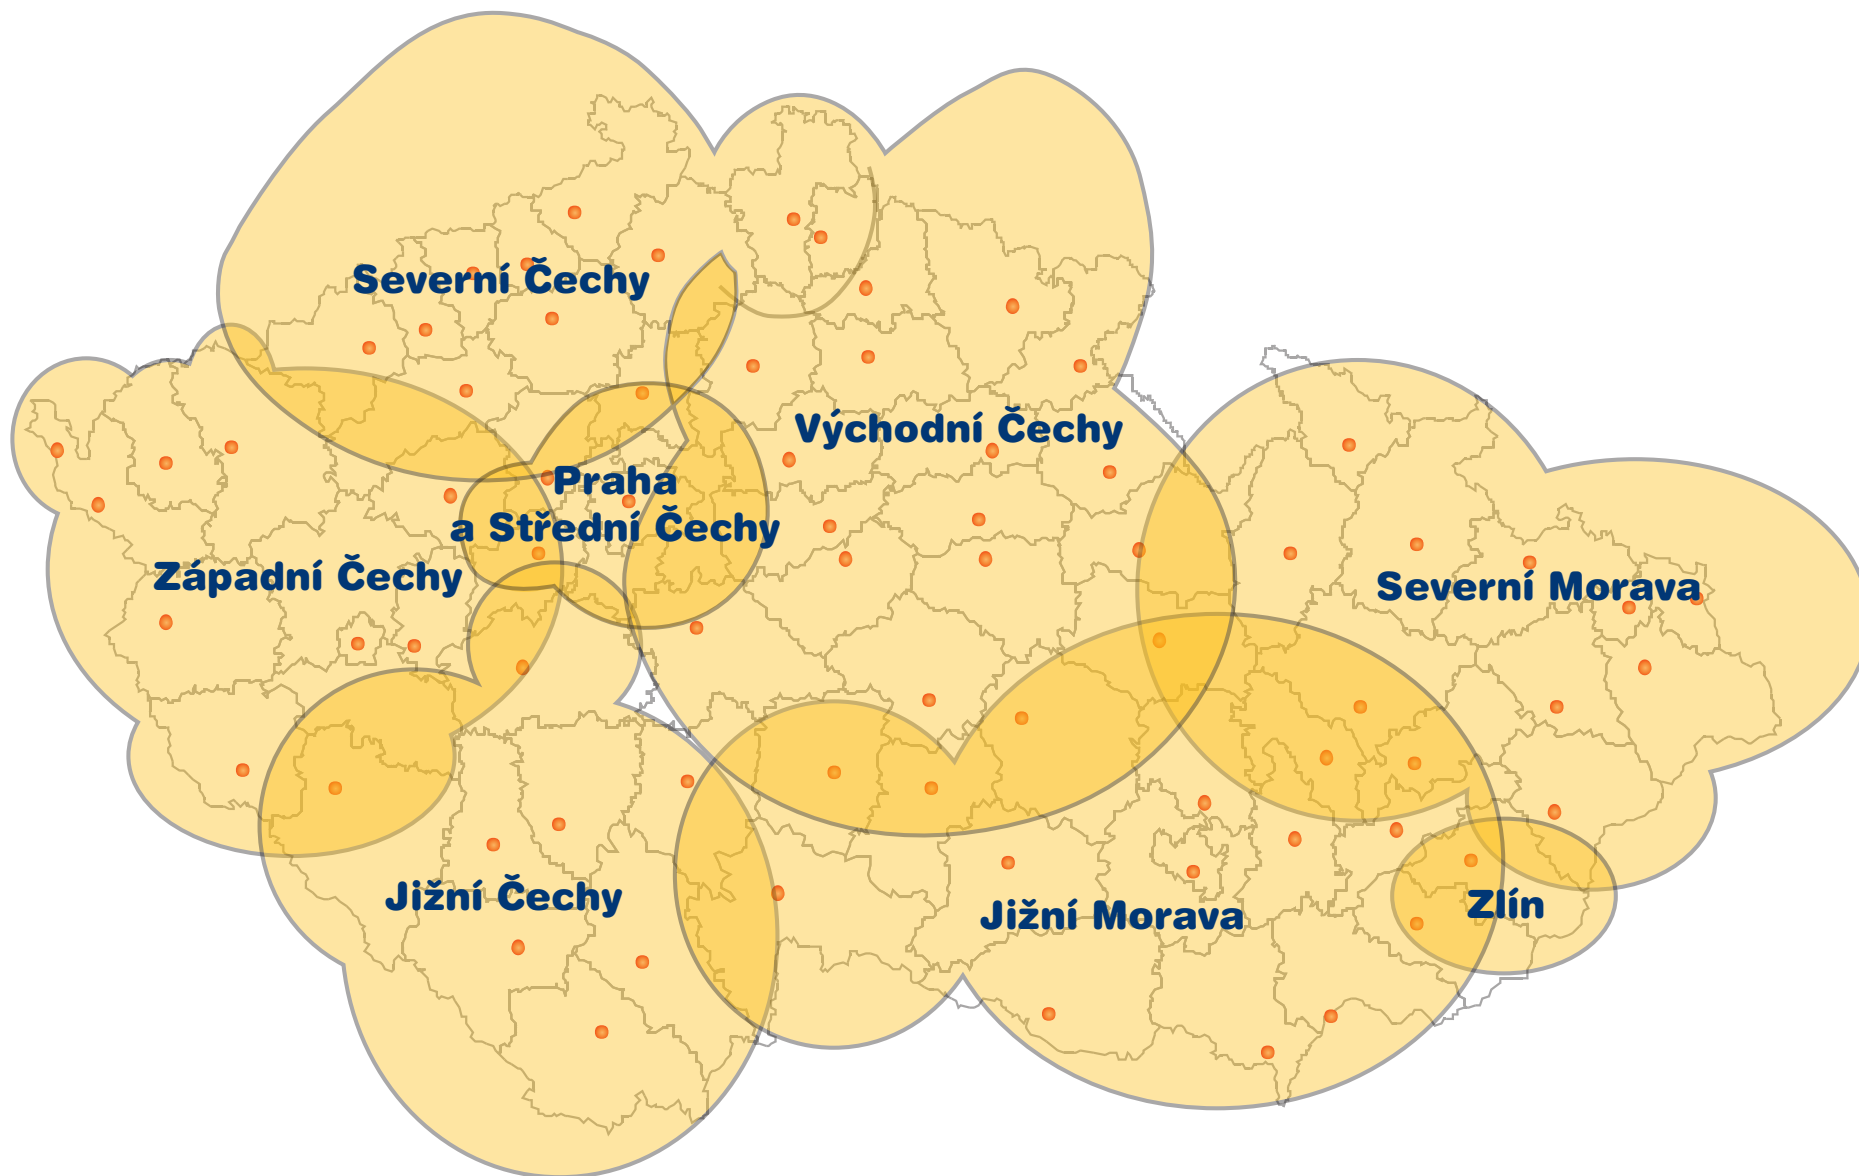

Mapa pokrytí

Praha a střední Čechy: Praha – 96,6 FM; Beroun – 101,5 FM

Jižní Čechy: České Budějovice – 102,9 FM; Píseň – 96,4 FM; Karpatské hory: Javorník – 98,4 FM

Západní Čechy: Plzeň – 91,4 FM; Klatovy – 94,0 FM; Karlovy Vary – 93,0 FM; Sokolov – 96,5 FM; Aš – 99,1 FM

Severní Čechy: Liberec – 92,1 FM; Ústí nad Labem – 102,0 FM; Děčín – 102,7 FM

Východní Čechy: Pardubice – 106,0 FM; Trutnov – 92,1 FM; Benešov – 99,6 FM

Severní Morava: Ostrava – 89,0 FM; Jeseník 100,9 FM; Valašské Meziříčí – 100,5 FM

Jižní Morava: Brno – 87,6 FM; Jihlava – 100,3 FM; Znojmo – 90,2 FM; Hodonín – 97,7 FM

Zlín: Zlín – 102,3 FM