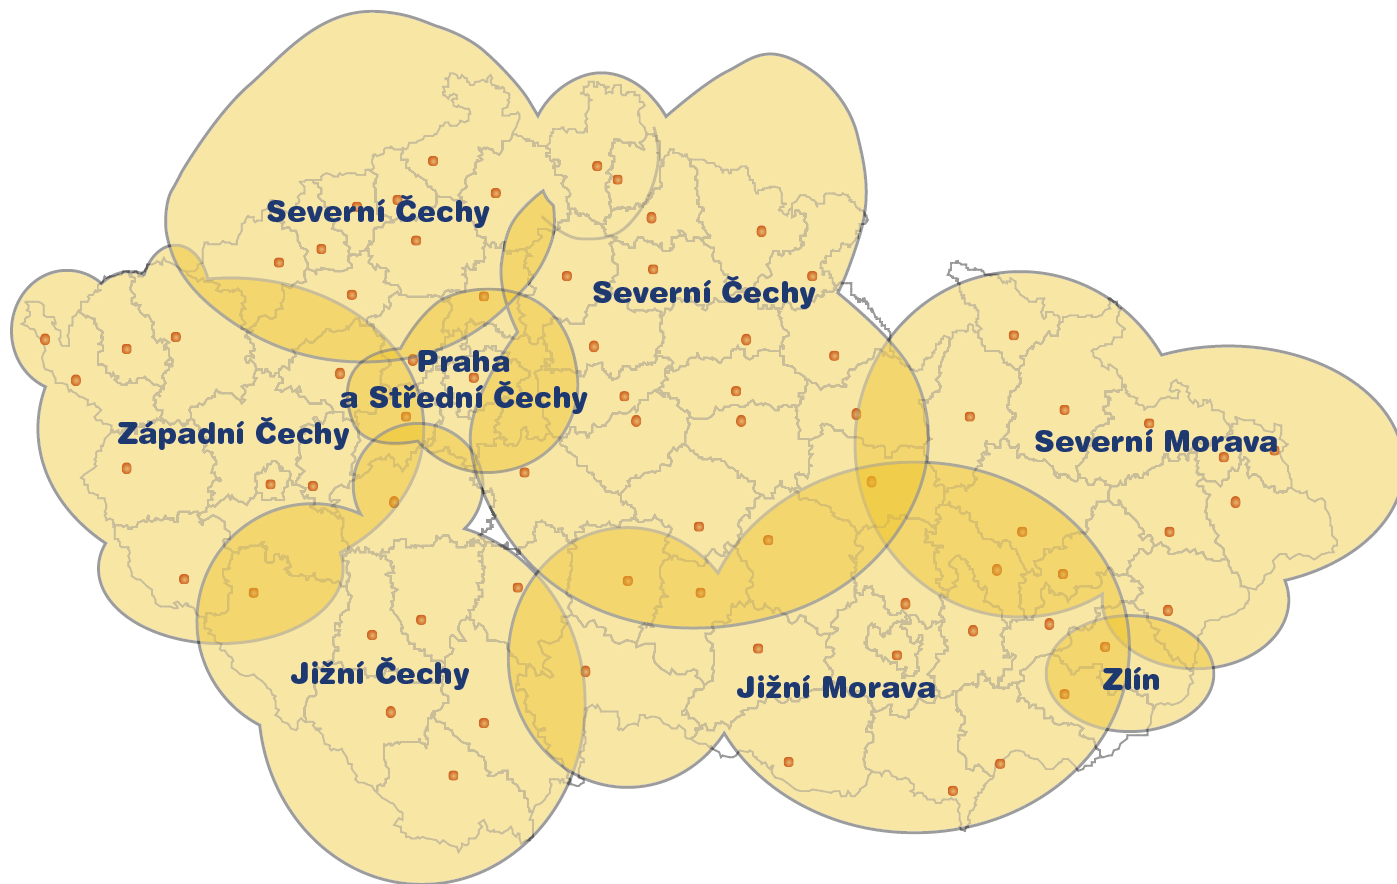

Mapa pokrytí

Praha a střední Čechy: Praha – 96,6 FM; Beroun – 101,5 FM

Jižní Čechy: České Budějovice – 102,9 FM; Příbram – 96,4 FM; Kašperské hory: Javorník – 98,4 FM

Západní Čechy: Plzeň – 91,4 FM; Klatovy – 94,0 FM; Karlovy Vary – 93,0 FM; Sokolov – 96,5 FM; Aš – 99,1 FM

Severní Čechy: Liberec – 92,1 FM; Ústí nad Labem – 102,0 FM; Děčín – 102,7 FM

Východní Čechy: Pardubice – 106,0 FM; Trutnov – 92,1 FM; Benešov – 99,6 FM

Severní Morava: Ostrava – 89,0 FM; Jeseník 100,9 FM; Valašské Meziříčí – 100,5 FM

Jižní Morava: Brno – 87,6 FM; Jihlava – 100,3 FM; Znojmo – 90,2 FM; Hodonín – 97,7 FM

Zlín: Zlín – 102,3 FM