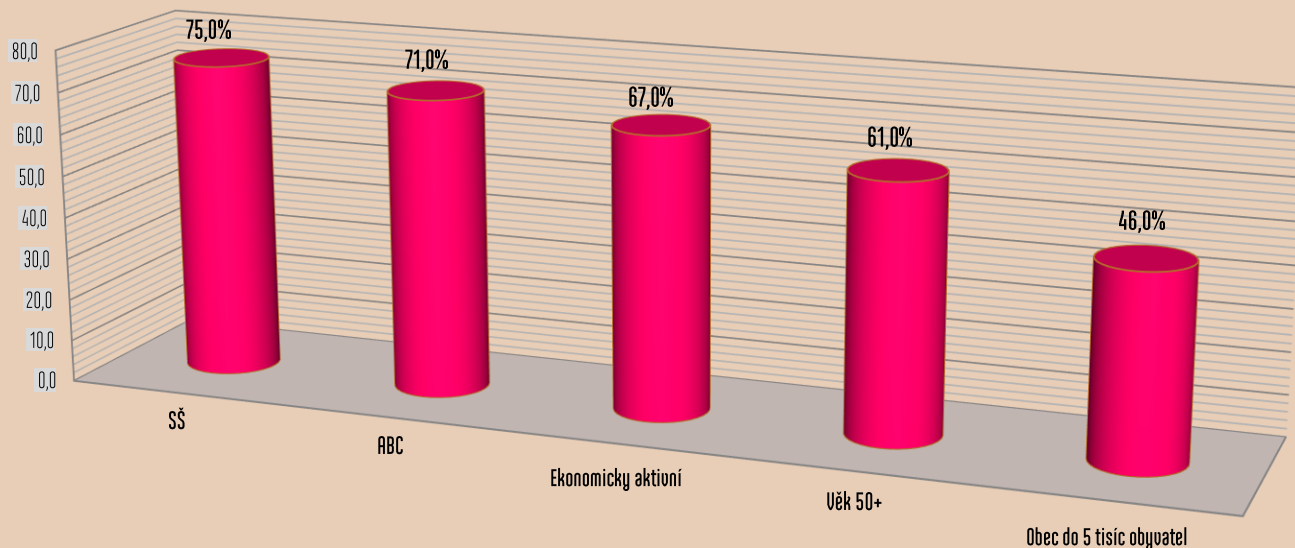

RÁDIO ČESKÝ IMPULS

Jaká máme čísla?

RÁDIO ČESKÝ IMPULS

Jaká máme čísla?

Profil posluchačů rádia
podle pohlaví, WR v %

Zdroj: SKMO, Radio Projekt, III.-IV.q.2024,
MEDIAN - STEM/MARK, c. s. 12-84 let

RÁDIO ČESKÝ IMPULS

Jaká máme čísla?

Aktivní a věrní posluchači rádia

WR v %

Doba poslechu rádia Český Impuls je více než 5 hodin denně.

Zdroj: SKMO, Radio Projekt, III-IV.q.2024,
MEDIAN - STEM/MARK, c. s. 12–84 let

RÁDIO ČESKÝ IMPULS