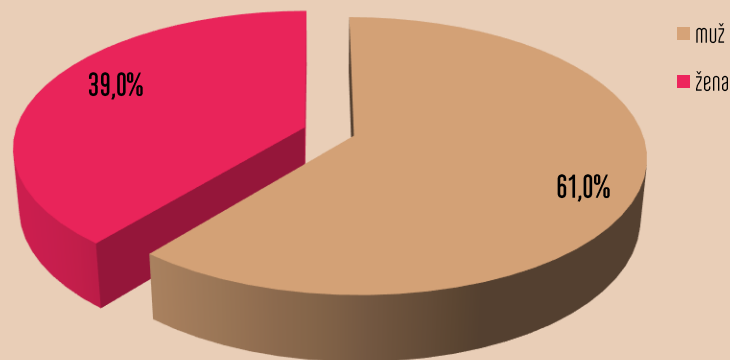

RÁDIO ČESKÝ IMPULS

Jaká máme čísla?

RÁDIO ČESKÝ IMPULS

Jaká máme čísla?

Profil posluchačů rádia
podle pohlaví, WR v %

Zdroj: SKMO, Radio Projekt, III.-IV.q.2024,
MEDIAN - STEM/MARK, c. s. 12-84 let

RÁDIO ČESKÝ IMPULS

Jaká máme čísla?

Aktivní a věrní posluchači rádia

WR v %

Doba poslechu rádia Český Impuls je více než 5 hodin denně.

Zdroj: SKMO, Radio Projekt, III-IV.q.2024,
MEDIAN - STEM/MARK, c. s. 12–84 let

RÁDIO ČESKÝ IMPULS