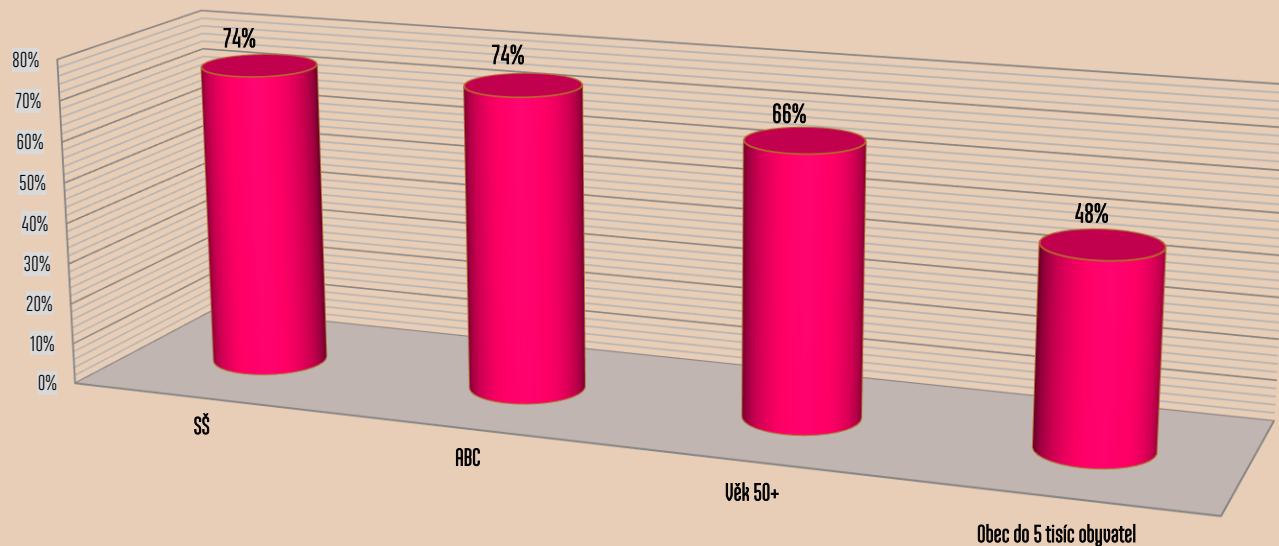

RÁDIO ČESKÝ IMPULS

Jaká máme čísla?

RÁDIO ČESKÝ IMPULS

Jaká máme čísla?

Profil posluchačů rádia
podle pohlaví, WR v %

Zdroj: SKMO, Radio Projekt, IV.q.2025-I.q.2026,
MEDIAN - STEM/MARK, c. s. 12–84 let

RÁDIO ČESKÝ IMPULS

Jaká máme čísla?

Aktivní a věrní posluchači rádia

WR v %

Doba poslechu rádia Český Impuls je více než 2 hodin denně.

Zdroj: SKMO, Radio Projekt, IV.q.2025-I.q.2026,
MEDIAN - STEM/MARK, c. s. 12–84 let

RÁDIO ČESKÝ IMPULS