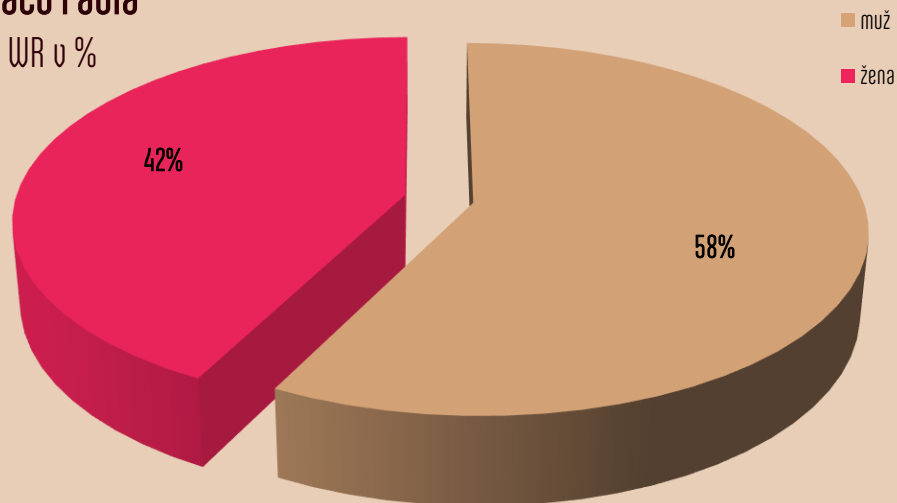

RÁDIO ČESKÝ IMPULS

Jaká máme čísla?

RÁDIO ČESKÝ IMPULS

Jaká máme čísla?

Profil posluchačů rádia
podle pohlaví, WR v %

Zdroj: SKMO, Radio Projekt, IV.q.2025-I.q.2026,
MEDIAN - STEM/MARK, c. s. 12–84 let

RÁDIO ČESKÝ IMPULS