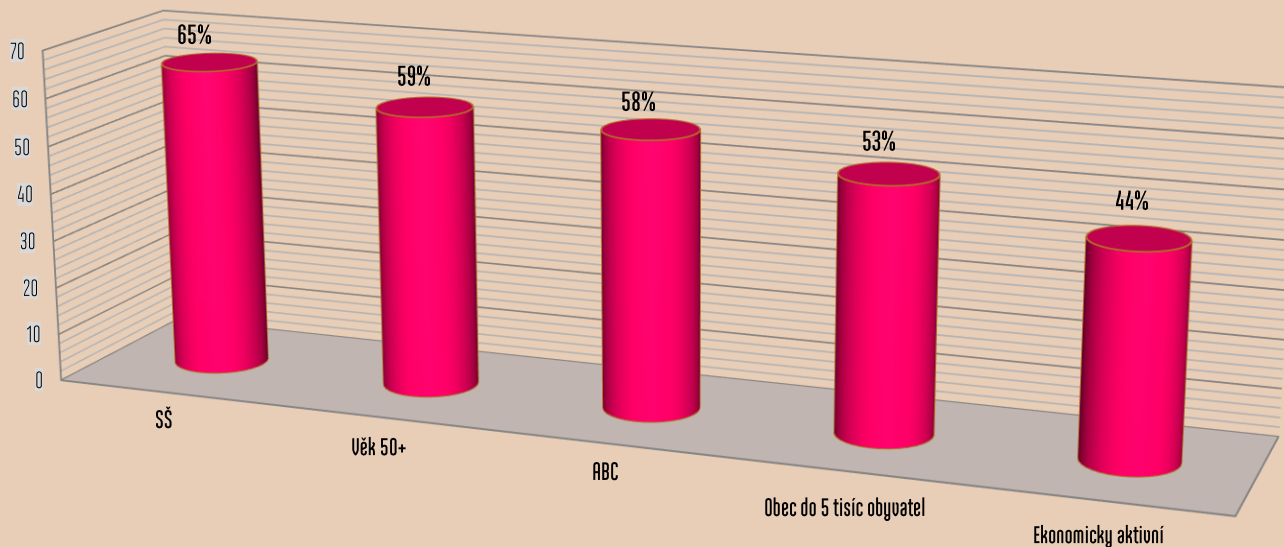

RÁDIO ČESKÝ IMPULS

Jaká máme čísla?

RÁDIO ČESKÝ IMPULS

Jaká máme čísla?

Profil posluchačů rádia
podle pohlaví, WR v %

Zdroj: SKMO, Radio Projekt, 4.q.2023 – 1.q.2024,
MEDIAN - STEM/MARK, c. s. 12–84 let

RÁDIO ČESKÝ IMPULS

Jaká máme čísla?

Aktivní a věrní posluchači rádia

WR v %

Doba poslechu rádia Český Impuls je více než 4 hodiny denně.

Zdroj: SKMO, Radio Projekt, 4.q.2023 – 1.q.2024,
MEDIAN - STEM/MARK, c. s. 12–84 let

RÁDIO ČESKÝ IMPULS